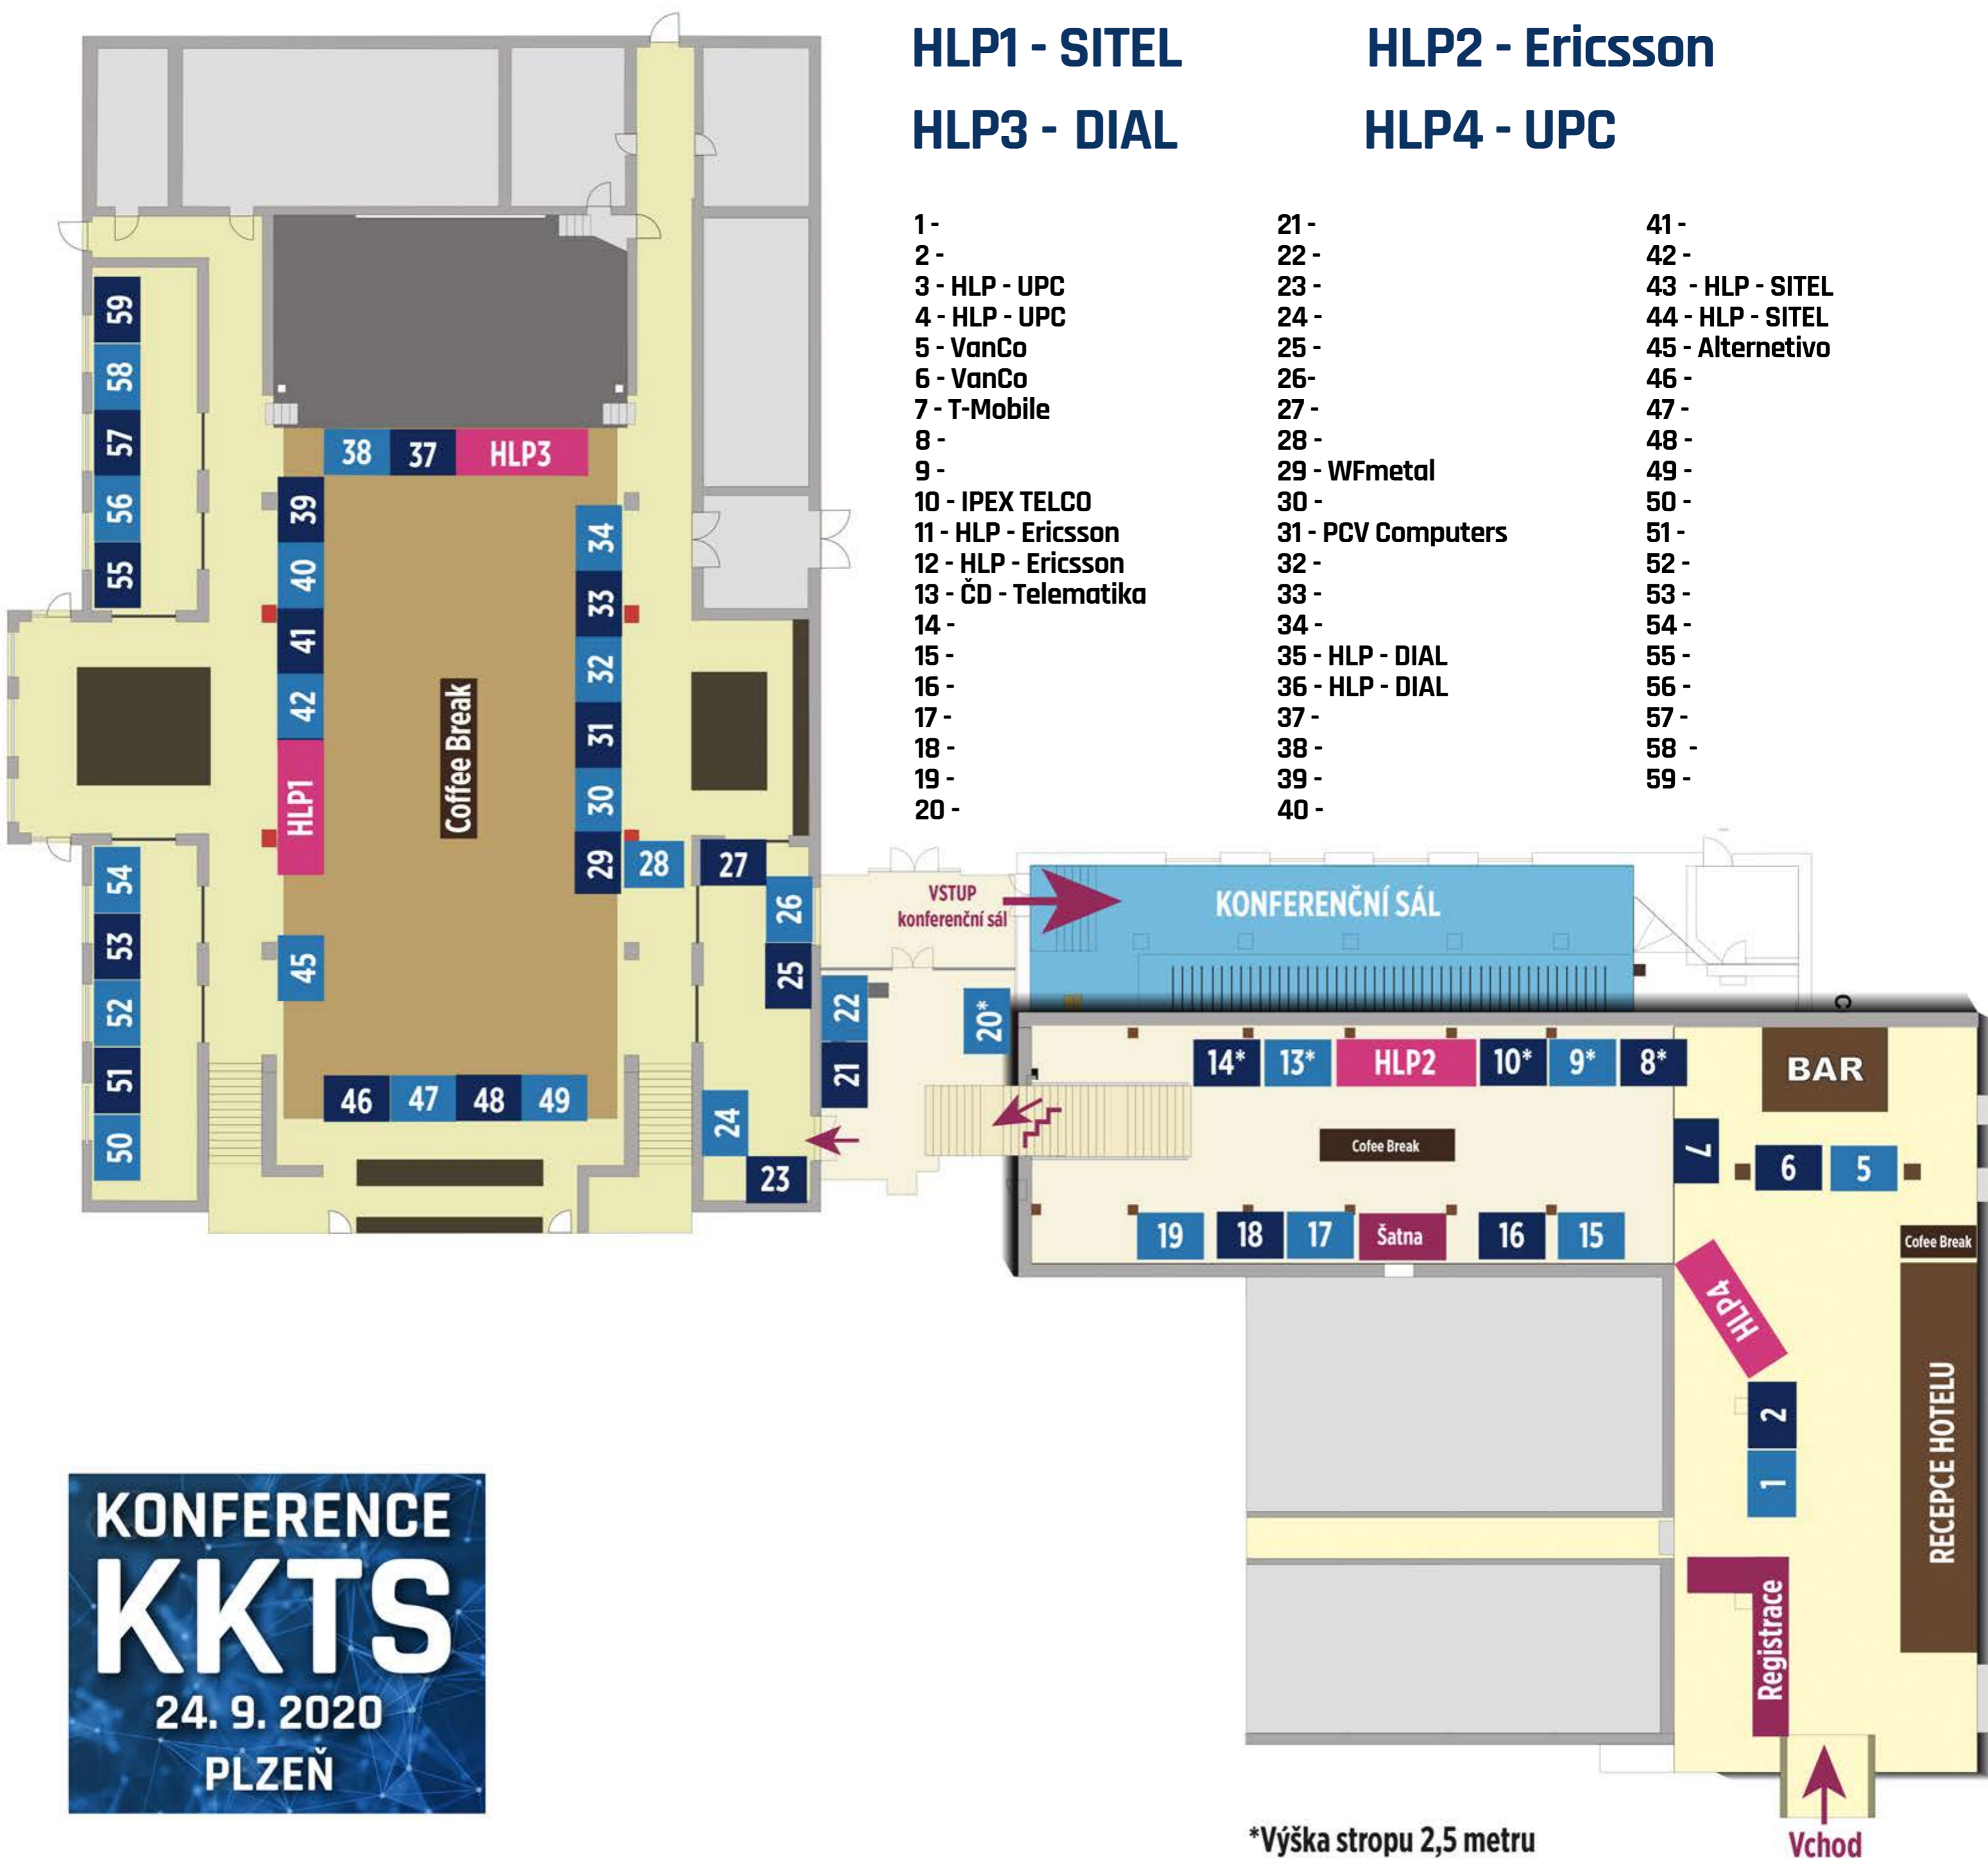

HLP1 - SITEL

HLP3 - DIAL

- 1 -
- 2 -
- 3 - HLP - UPC
- 4 - HLP - UPC
- 5 - VanCo
- 6 - VanCo
- 7 - T-Mobile
- 8 -
- 9 -
- 10 - IPEX TELCO
- 11 - HLP - Ericsson
- 12 - HLP - Ericsson
- 13 - ČD - Telematika
- 14 -
- 15 -
- 16 -
- 17 -
- 18 -
- 19 -
- 20 -

HLP2 - Ericsson

HLP4 - UPC

- 21 -
- 22 -
- 23 -
- 24 -
- 25 -
- 26 -
- 27 -
- 28 -
- 29 - WFmetal
- 30 -
- 31 - PCV Computers
- 32 -
- 33 -
- 34 -
- 35 - HLP - DIAL
- 36 - HLP - DIAL
- 37 -
- 38 -
- 39 -
- 40 -

- 41 -
- 42 -
- 43 - HLP - SITEL
- 44 - HLP - SITEL
- 45 - Alternetivo
- 46 -
- 47 -
- 48 -
- 49 -
- 50 -
- 51 -
- 52 -
- 53 -
- 54 -
- 55 -
- 56 -
- 57 -
- 58 -
- 59 -

*Výška stropu 2,5 metru

Vchod