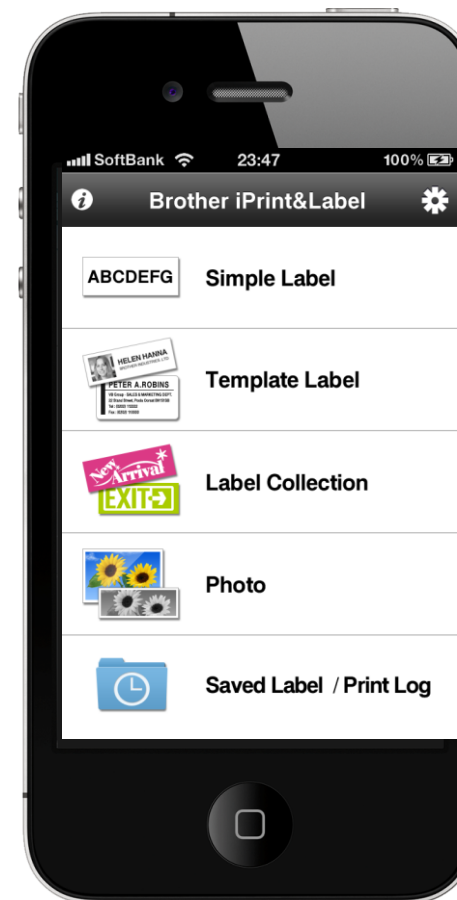

POZOR:

U PT-E550W
je nutný
update
firmware

„APPKY“: Pro Label Tool a iPrint&Label

Základní aplikace pro tisk štítků z chytrých telefonů přes WiFi nebo BlueTooth

(pro vybrané PT)

Pro Label Tool

iPrint&Label

obě aplikace jsou lokalizovaná v CZ, obě pro Android i iOS