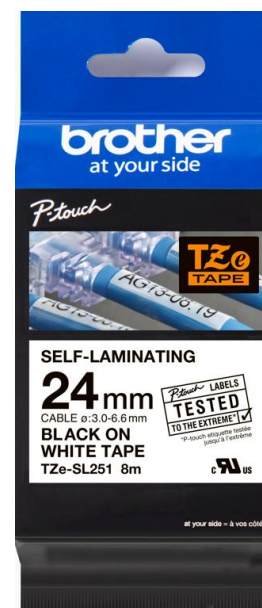

Snadné
sloupnutí

PRO Tape (TZe-Sxxx) pásky pro řadu PT-xxxx

3x vyšší lepivost / přilnavost

PRO Tape pásky pro řadu PT-xxxx

brother
at your side

Silně přilnavé
TZE-Sxxx
(na dřevo, kov,..)

Flexibilní
TZE-FXxxx
(na zaoblené tvary)

Smršťovací
bužírky
HSE-xxxE (na kabely)

New

Samolaminovací
TZE-SL-xxx
(pro značení datových kabelů,...)

Bezpečnostní
TZE-SExx
(plombovací páska)

Stencilové
STE-xxx
(elektrochemické značení na kov a sklo)

NEW – Pro Tape smršťovací bužírky 3:1 (bílá / žlutá)