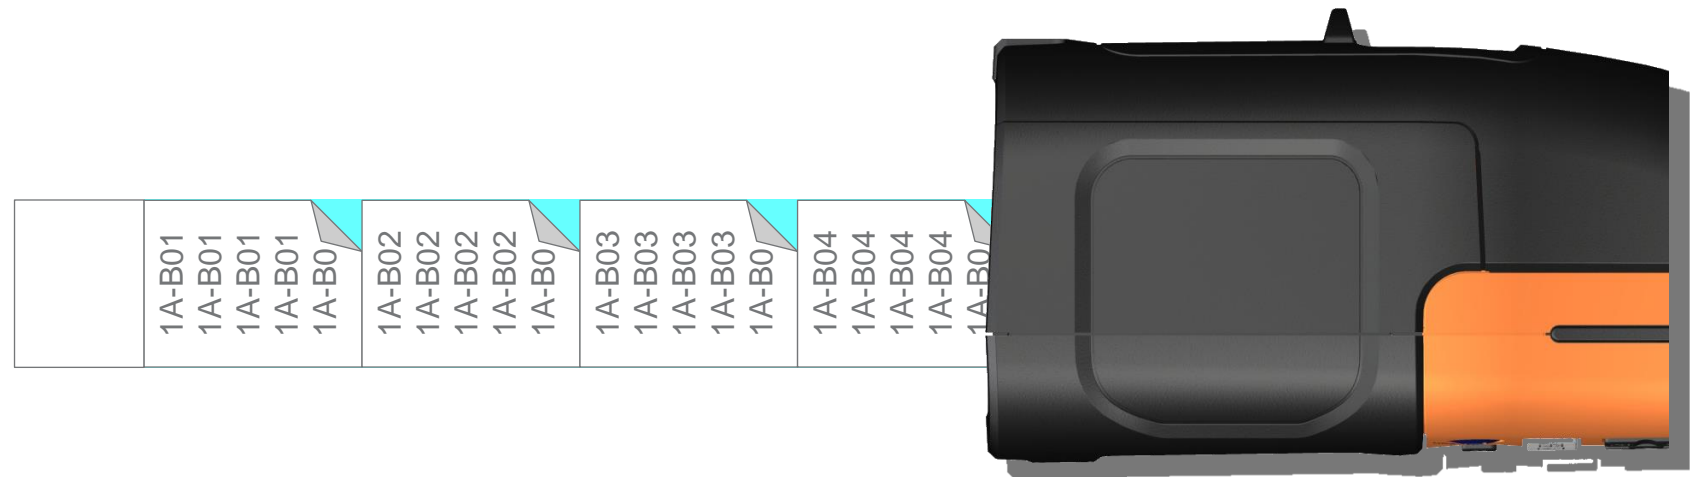

**Ruční / stolní model Brother
je EOL**

**Doporučená koncová cena pod
5 000,- bez DPH**

Automatický odstřih / poloodstřih * (nastřihnutí vrchní vrstvy)

- ✓ Minimalizování odpadu (ztrát)
- ✓ Serializované štítky za sebou
- ✓ Efektivnější práce