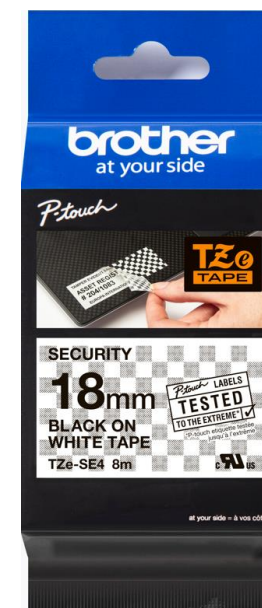

Technologie TZe pásek – určeno pro PT-xxxx tiskárny

Laminované

Voděodolné

Odolnost vůči
chemikáliím

Odolnost vůči
otěru

Odolnost vůči
teplotám

Odolnost vůči
vyblednutí

Vysoká
přilnavost

Snadné
sloupnutí

PRO Tape (TZe-Sxxx) pásky pro řadu PT-xxxx

3x vyšší lepivost / přilnavost

PRO Tape pásky pro řadu PT-xxxx

brother
at your side

Silně přilnavé
TZE-Sxxx
(na dřevo, kov,..)

Flexibilní
TZE-FXxxx
(na zaoblené tvary)

Smršťovací
bužírky
HSE-xxxE (na kabely)

New

Samolaminovací
TZE-SL-xxx
(pro značení datových kabelů,...)

Bezpečnostní
TZE-SExx
(plombovací páska)

Stencilové
STE-xxx
(elektrochemické značení na kov a sklo)

NEW – Pro Tape smršťovací bužírky 3:1 (bílá / žlutá)