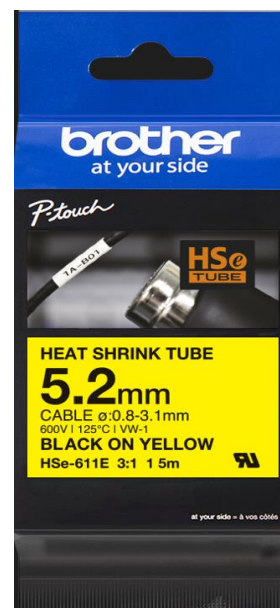

Snadné
sloupnutí

PRO Tape (TZe-Sxxx) pásky pro řadu PT-xxxx

3x vyšší lepivost / přilnavost

PRO Tape pásky pro řadu PT-xxxx

brother
at your side

Silně přilnavé
TZE-Sxxx
(na dřevo, kov,..)

Flexibilní
TZE-FXxxx
(na zaoblené tvary)

Smršťovací
bužírky
HSE-xxxE (na kabely)

New

Samolaminovací
TZE-SL-xxx
(pro značení datových kabelů,...)

Bezpečnostní
TZE-SExx
(plombovací páska)

Stencilové
STE-xxx
(elektrochemické značení na kov a sklo)

NEW – Pro Tape smršťovací bužírky 3:1 (bílá / žlutá)