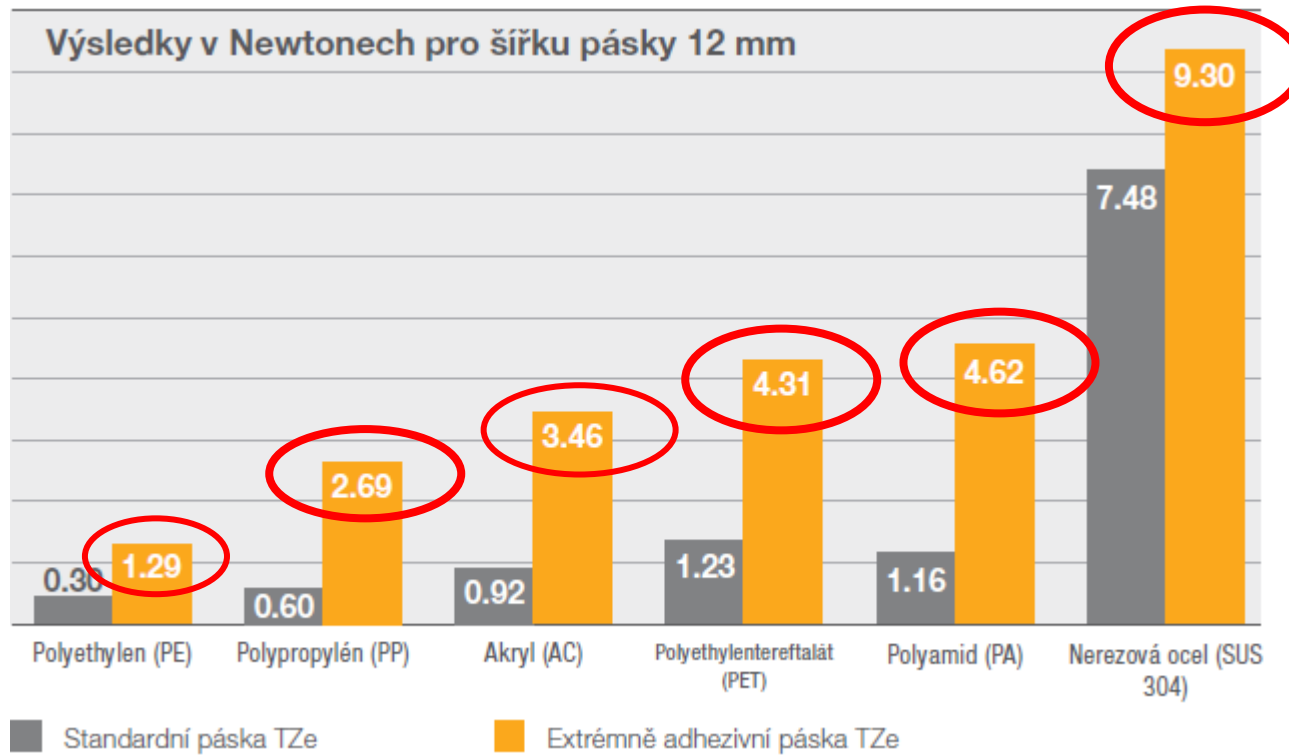

PRO Tape (TZe-Sxxx) pásky pro řadu PT-xxxx

3x vyšší lepivost / přilnavost