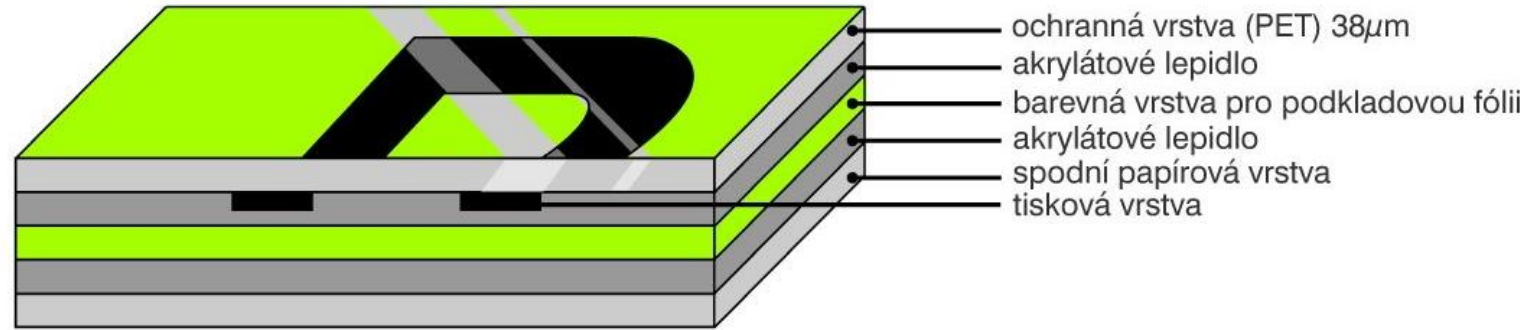

Technologie TZe pásek – určeno pro PT-xxxx tiskárny