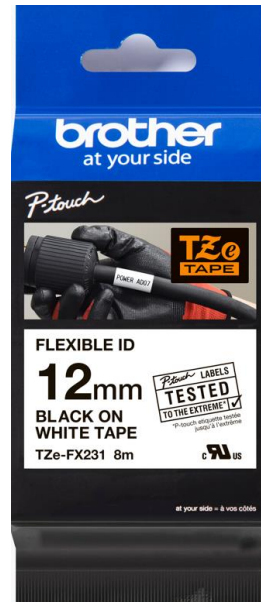

Technologie TZe pásek – určeno pro PT-xxxx tiskárny

Laminované

Voděodolné

Odolnost vůči
chemikáliím

Odolnost vůči
otěru

Odolnost vůči
teplotám

Odolnost vůči
vyblednutí

Vysoká
přilnavost

Snadné
sloupnutí

PRO Tape (TZe-Sxxx) pásky pro řadu PT-xxxx

3x vyšší lepivost / přilnavost

PRO Tape pásky pro řadu PT-xxxx

brother
at your side

Silně přilnavé
TZE-Sxxx
(na dřevo, kov,..)

Flexibilní
TZE-FXxxx
(na zaoblené tvary)

Smršťovací
bužírky
HSE-xxxE (na kabely)

New

Samolaminovací
TZE-SL-xxx
(pro značení datových kabelů,...)

Bezpečnostní
TZE-SExx
(plombovací páska)

Stencilové
STE-xxx
(elektrochemické značení na kov a sklo)

NEW – Pro Tape smršťovací bužírky 3:1 (bílá / žlutá)