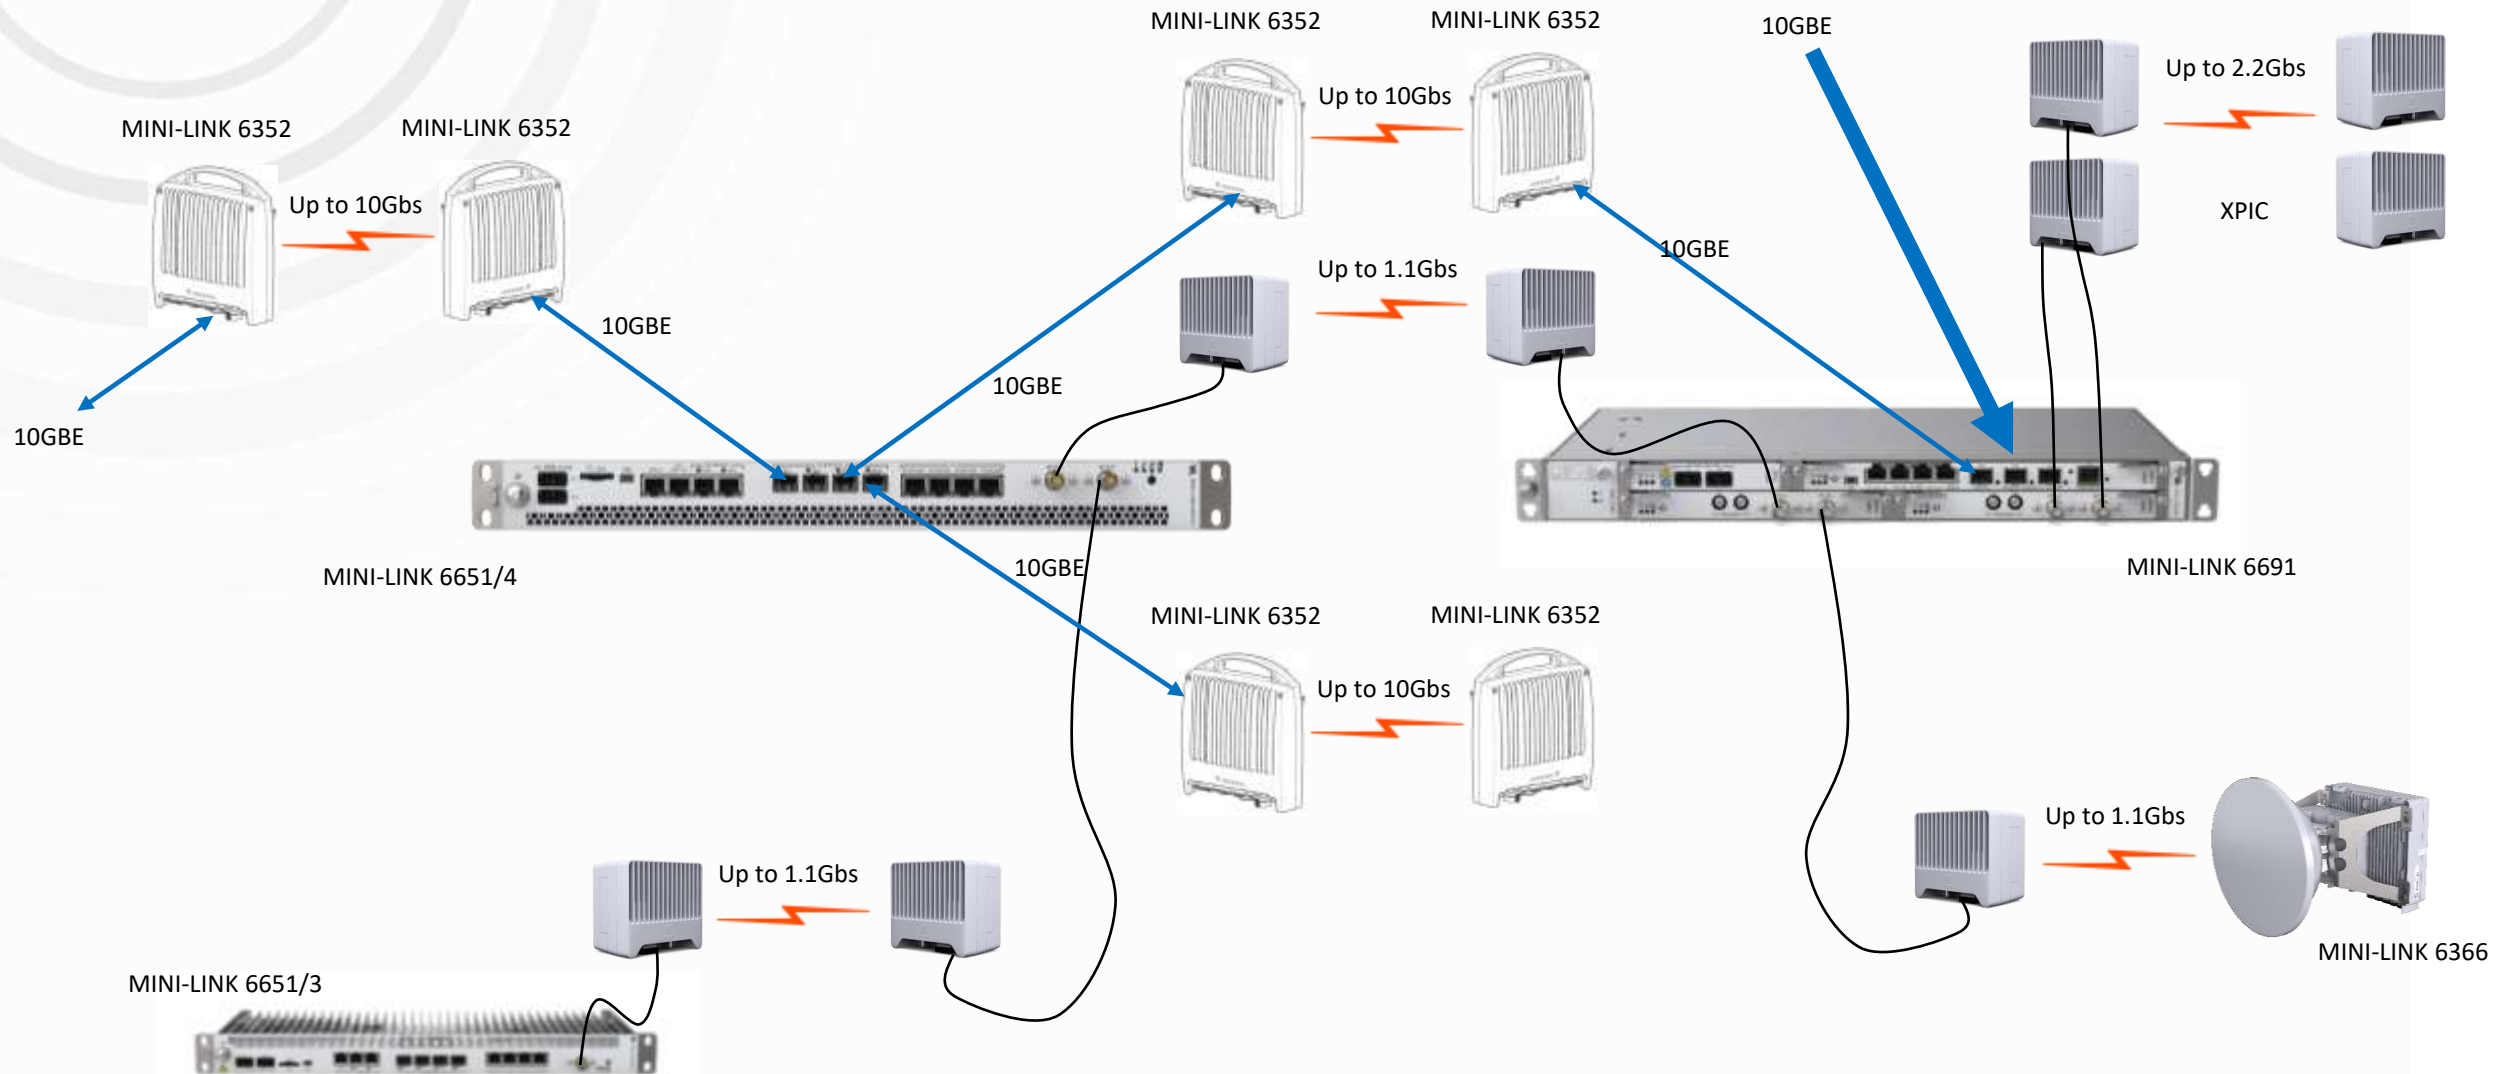

71- 86 GHz

Kapacita až **20Gbps** s XPIC

Výstupní výkon až **+18 dBm**

MINI-LINK 6365

- High output power
- Carrier aggregation

- 6 – 42 GHz
- 2x 112 MHz
- 8k QAM
- 2.5 Gbps

MINI-LINK 6352

High Power radio

MINI-LINK 6366

MINI-LINK 6651/3

MINI-LINK 6651/4

MINI-LINK 669x

Platforma MINI-LINK

Platforma MINI-LINK

Platforma MINI-LINK

Nová pásma 18 a 80 GHz