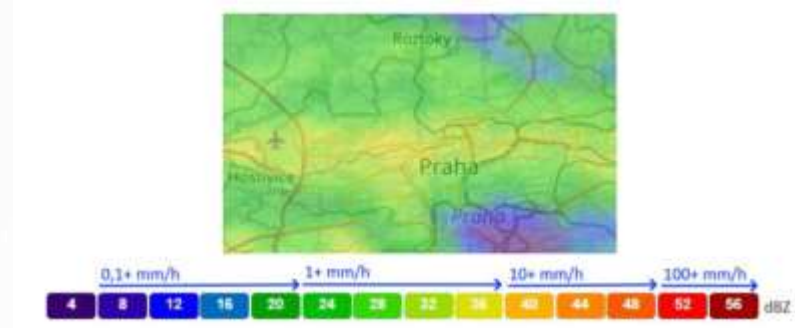

Multiband

- Kombinace dvou pásem s odlišnými fyzikálními vlastnostmi
 - Typicky 80 GHz + licencované pásmo
 - Vysoká kapacita + vysoká dostupnost za deště
- L1 agregace
- Jedna multiband anténa nebo dvě samostatné
- Reálně využitelné - Ověřeno v praxi - aktuálně více jak sto instalací v CZ/SK

Živá trasa včetně generátoru deště v podobě variabilního útlumového článku na workshopu!

Multiband - realita

- Trasa 5,8 km
- Ceragon IP-20C 18 GHz,
55 MHz kanál
+
- Ceragon IP-20E HP 80 GHz,
500MHz kanál

Capacity & Throughput PM report (Stol 1, Port 1, 24 hours)

Capacity & Throughput PM report (Stol 1, Port 1, 24 hours)

Multiband - realita

Ericsson 6352, 80 GHz, 2000 MHz

4,5 km

Ericsson 6651 + 2x 6363, 18 GHz, 55 MHz

Multiband - realita

- Trasa 5,5 km
- Ceragon IP-20C 18 GHz, 55 MHz kanál, 1 Gbps
- +
- Ceragon IP-20E HP 80 GHz, 250MHz kanál, 1,4 Gbps

Další možnosti navyšování kapacity

- Široké kanály
 - HW podpora 224 MHz kanálů (CERAGON / ERICSSON)
 - Legislativa: doporučení (*nikoli závazek*) CEPT umožnit používání širokých kanálů
 - 11 GHz 4 kanály šířky 112 MHz
 - 18 GHz 2 kanály šířky 220 MHz
 - Další pásma obdobně
- Nová pásma
 - D-Band / W-Band
 - ISM/Non-specific SRDs
 - 92-174 GHz