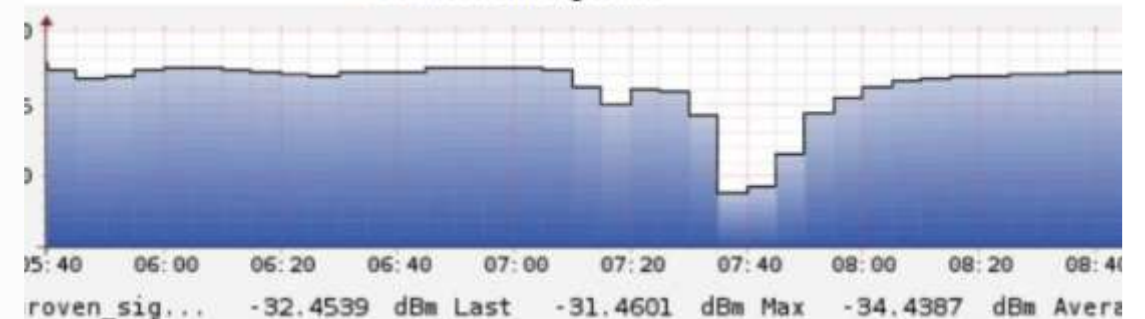

Živá trasa včetně generátoru deště v podobě variabilního útlumového článku na workshopu!

Multiband - realita

- Trasa 5,8 km
- Ceragon IP-20C 18 GHz,
55 MHz kanál
+
- Ceragon IP-20E HP 80 GHz,
500MHz kanál

Capacity & Throughput PM report (Stol 1, Port 1, 24 hours)

Capacity & Throughput PM report (Stol 1, Port 1, 24 hours)

Multiband - realita

Ericsson 6352, 80 GHz, 2000 MHz

4,5 km

Ericsson 6651 + 2x 6363, 18 GHz, 55 MHz

Multiband - realita

- Trasa 5,5 km
- Ceragon IP-20C 18 GHz, 55 MHz kanál, 1 Gbps
- +
- Ceragon IP-20E HP 80 GHz, 250MHz kanál, 1,4 Gbps

Další možnosti navyšování kapacity

- Široké kanály
 - HW podpora 224 MHz kanálů (CERAGON / ERICSSON)
 - Legislativa: doporučení (*nikoli závazek*) CEPT umožnit používání širokých kanálů
 - 11 GHz 4 kanály šířky 112 MHz
 - 18 GHz 2 kanály šířky 220 MHz
 - Další pásma obdobně
- Nová pásma
 - D-Band / W-Band
 - ISM/Non-specific SRDs
 - 92-174 GHz