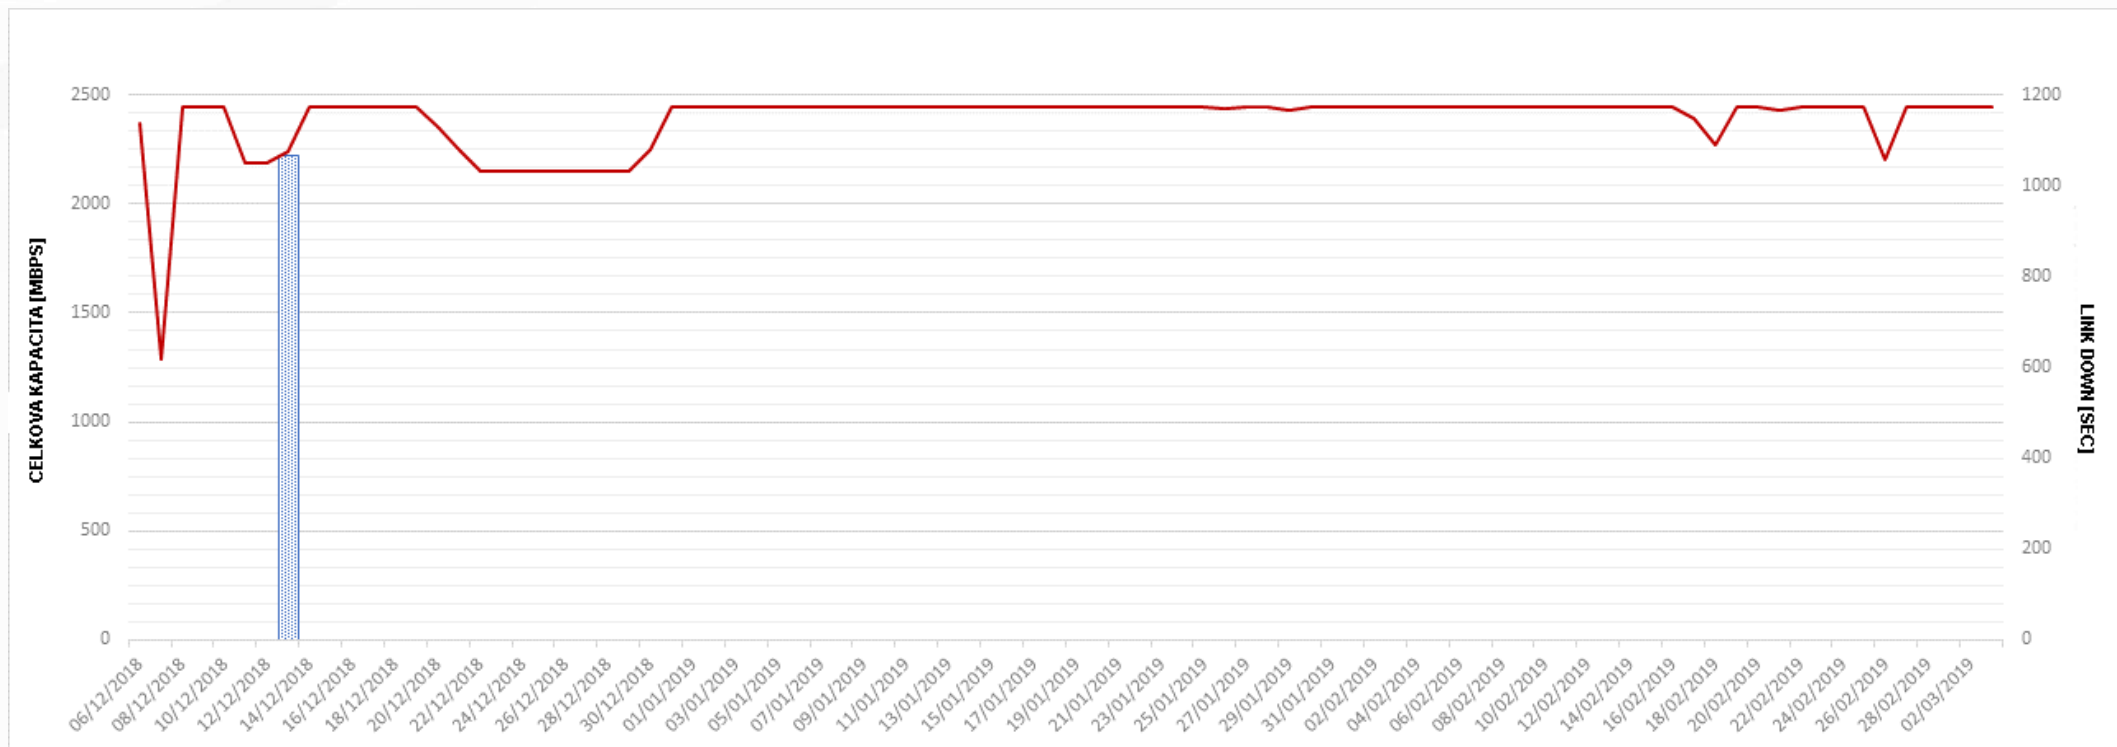

Živá trasa včetně generátoru deště v podobě variabilního útlumového článku na workshopu!

Multiband - realita

- Trasa 5,8 km
- Ceragon IP-20C 18 GHz,
55 MHz kanál
+
- Ceragon IP-20E HP 80 GHz,
500MHz kanál

Capacity & Throughput PM report (Stol 1, Port 1, 24 hours)

Capacity & Throughput PM report (Stol 1, Port 1, 24 hours)

Multiband - realita

Ericsson 6352, 80 GHz, 2000 MHz

4,5 km

Ericsson 6651 + 2x 6363, 18 GHz, 55 MHz

Multiband - realita

- Trasa 5,5 km
- Ceragon IP-20C 18 GHz, 55 MHz kanál, 1 Gbps
- +
- Ceragon IP-20E HP 80 GHz, 250MHz kanál, 1,4 Gbps

Další možnosti navyšování kapacity

- Široké kanály
 - HW podpora 224 MHz kanálů (CERAGON / ERICSSON)
 - Legislativa: doporučení (*nikoli závazek*) CEPT umožnit používání širokých kanálů
 - 11 GHz 4 kanály šířky 112 MHz
 - 18 GHz 2 kanály šířky 220 MHz
 - Další pásma obdobně
- Nová pásma
 - D-Band / W-Band
 - ISM/Non-specific SRDs
 - 92-174 GHz