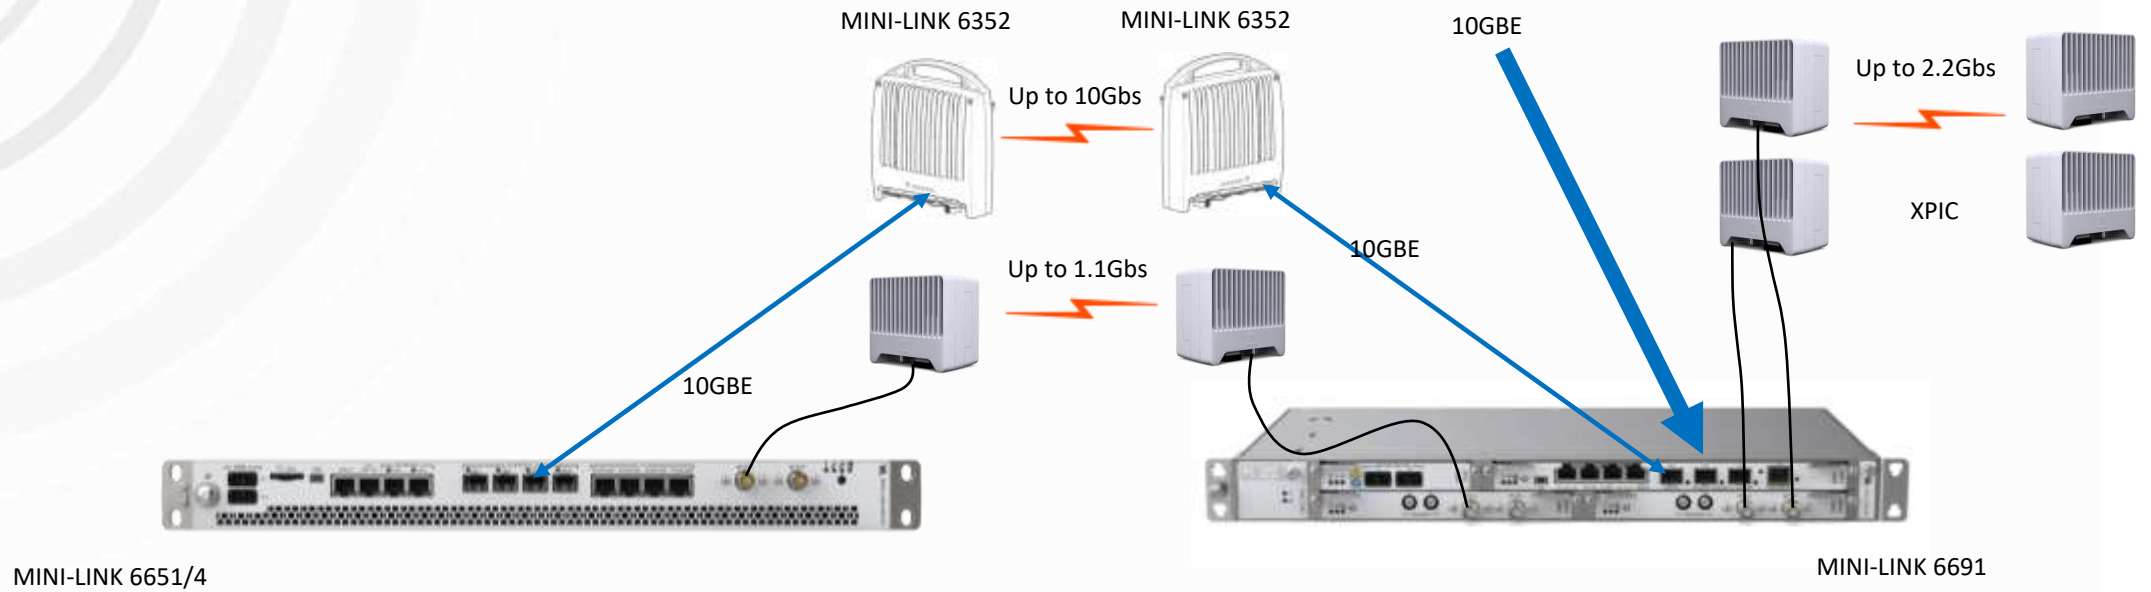

71- 86 GHz

Kapacita až **20Gbps** s XPIC

Výstupní výkon až **+18 dBm**

MINI-LINK 6365

- High output power
- Carrier aggregation

- 6 – 42 GHz
- 2x 112 MHz
- 8k QAM
- 2.5 Gbps

MINI-LINK 6352

High Power radio

MINI-LINK 6366

MINI-LINK 6651/3

MINI-LINK 6651/4

MINI-LINK 669x

Platforma MINI-LINK

Platforma MINI-LINK

Platforma MINI-LINK

Nová pásma 18 a 80 GHz