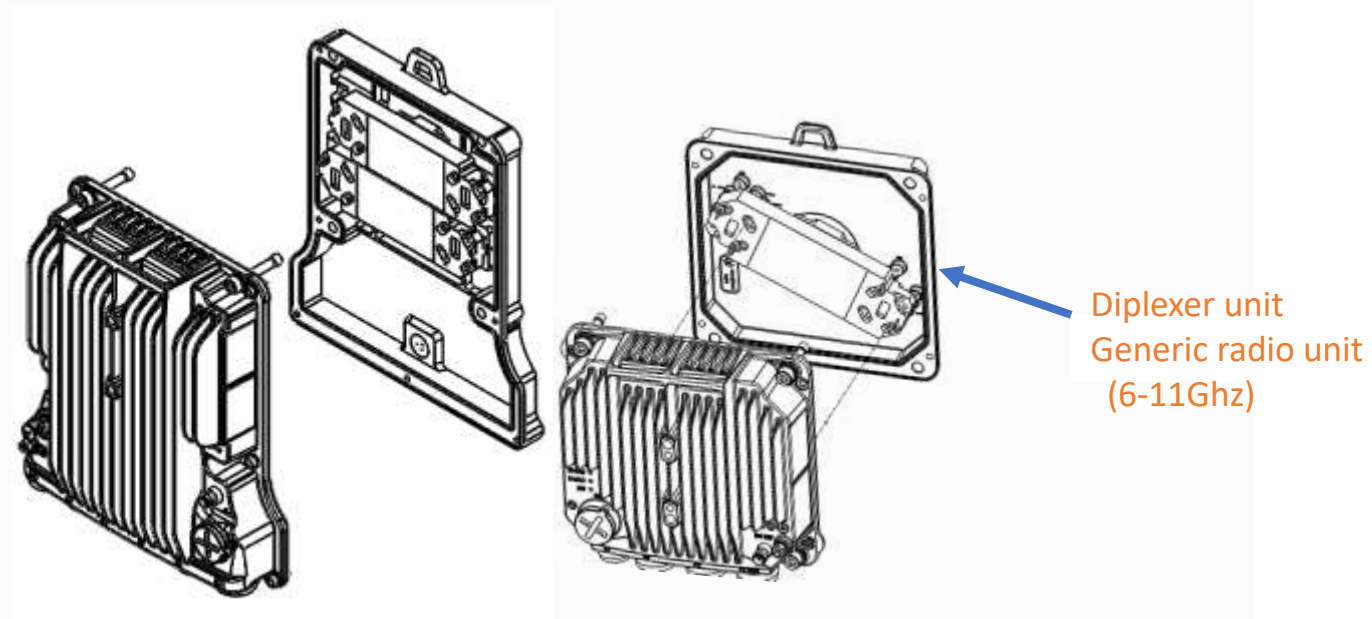

- Vyměnitelné diplexery
  - Univerzální ODU jednotka a uživatelsky vyměnitelný diplexer (subband)
    - Pouze jedna servisní jednotka
    - Migrace v rámci pásma = jednodušší plánování a stěhování technologie