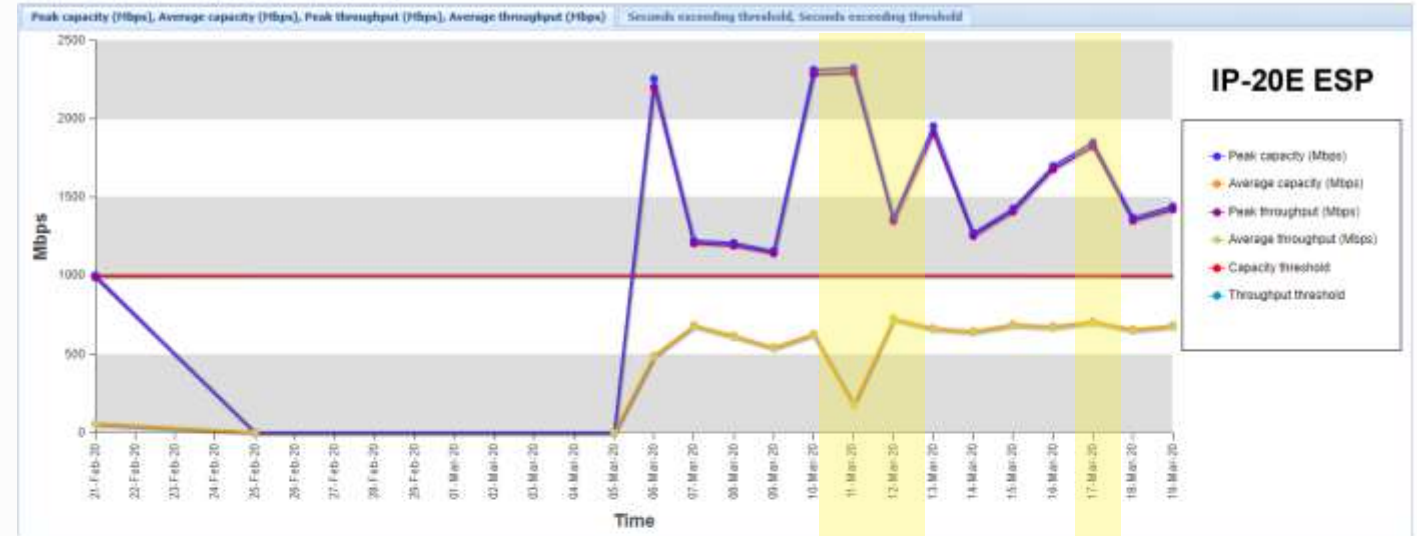

Multiband

- Kombinace dvou pásem s odlišnými fyzikálními vlastnostmi
 - Typicky 80 GHz + licencované pásmo
 - Vysoká kapacita + vysoká dostupnost za deště
- L1 agregace
- Jedna multiband anténa nebo dvě samostatné
- Reálně využitelné - Ověřeno v praxi - aktuálně více jak sto instalací v CZ/SK

Živá trasa včetně generátoru deště v podobě variabilního útlumového článku na workshopu!

Multiband - realita

- Trasa 5,8 km
- Ceragon IP-20C 18 GHz,
55 MHz kanál
+
- Ceragon IP-20E HP 80 GHz,
500MHz kanál

Capacity & Throughput PM report (Stol 1, Port 1, 24 hours)

Capacity & Throughput PM report (Stol 1, Port 1, 24 hours)

Multiband - realita

Ericsson 6352, 80 GHz, 2000 MHz

4,5 km

Ericsson 6651 + 2x 6363, 18 GHz, 55 MHz

Multiband - realita

- Trasa 5,5 km
- Ceragon IP-20C 18 GHz, 55 MHz kanál, 1 Gbps
- +
- Ceragon IP-20E HP 80 GHz, 250MHz kanál, 1,4 Gbps

Další možnosti navyšování kapacity

- Široké kanály
 - HW podpora 224 MHz kanálů (CERAGON / ERICSSON)
 - Legislativa: doporučení (*nikoli závazek*) CEPT umožnit používání širokých kanálů
 - 11 GHz 4 kanály šířky 112 MHz
 - 18 GHz 2 kanály šířky 220 MHz
 - Další pásma obdobně
- Nová pásma
 - D-Band / W-Band
 - ISM/Non-specific SRDs
 - 92-174 GHz