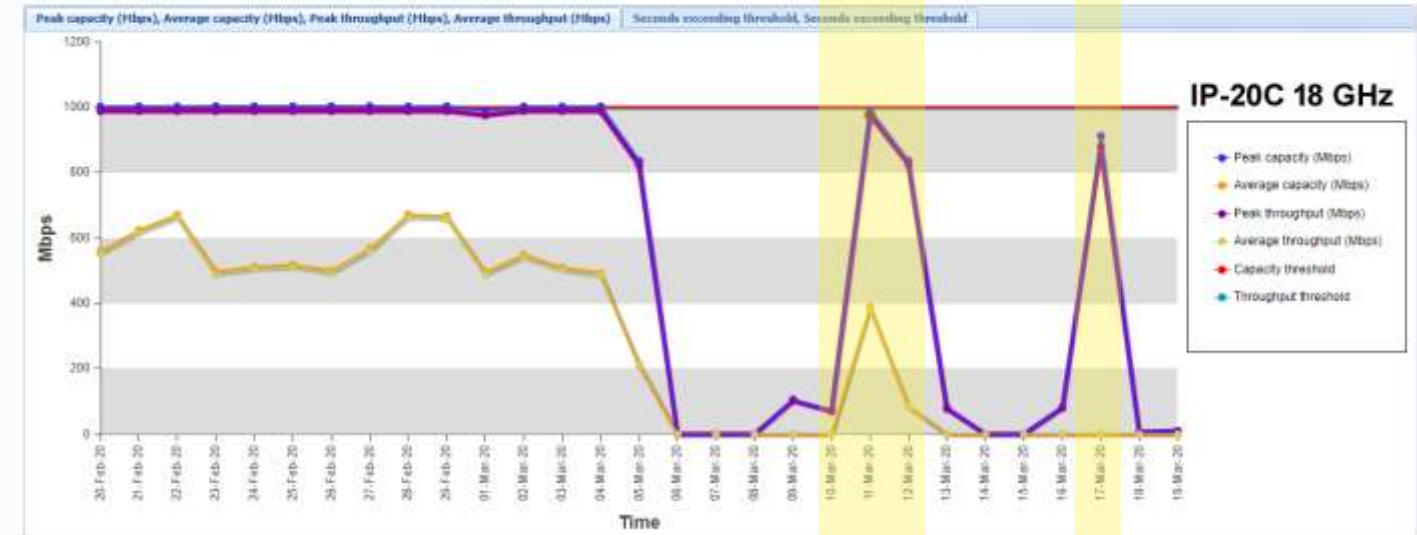

Multiband

- Kombinace dvou pásem s odlišnými fyzikálními vlastnostmi
 - Typicky 80 GHz + licencované pásmo
 - Vysoká kapacita + vysoká dostupnost za deště
- L1 agregace
- Jedna multiband anténa nebo dvě samostatné
- Reálně využitelné - Ověřeno v praxi - aktuálně více jak sto instalací v CZ/SK

Živá trasa včetně generátoru deště v podobě variabilního útlumového článku na workshopu!

Multiband - realita

- Trasa 5,8 km
- Ceragon IP-20C 18 GHz,
55 MHz kanál
+
- Ceragon IP-20E HP 80 GHz,
500MHz kanál

Capacity & Throughput PM report (Stol 1, Port 1, 24 hours)

Capacity & Throughput PM report (Stol 1, Port 1, 24 hours)

Multiband - realita

Ericsson 6352, 80 GHz, 2000 MHz

4,5 km

Ericsson 6651 + 2x 6363, 18 GHz, 55 MHz

Multiband - realita

- Trasa 5,5 km
- Ceragon IP-20C 18 GHz, 55 MHz kanál, 1 Gbps
- +
- Ceragon IP-20E HP 80 GHz, 250MHz kanál, 1,4 Gbps

Další možnosti navyšování kapacity

- Široké kanály
 - HW podpora 224 MHz kanálů (CERAGON / ERICSSON)
 - Legislativa: doporučení (*nikoli závazek*) CEPT umožnit používání širokých kanálů
 - 11 GHz 4 kanály šířky 112 MHz
 - 18 GHz 2 kanály šířky 220 MHz
 - Další pásma obdobně
- Nová pásma
 - D-Band / W-Band
 - ISM/Non-specific SRDs
 - 92-174 GHz