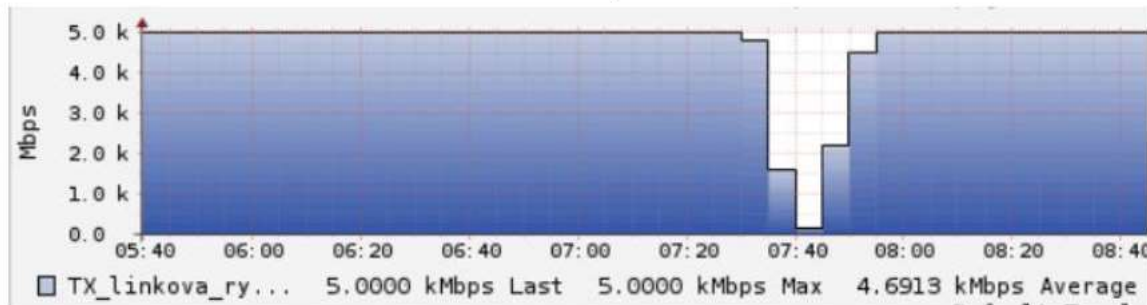

Živá trasa včetně generátoru deště v podobě variabilního útlumového článku na workshopu!

Multiband - realita

- Trasa 5,8 km
- Ceragon IP-20C 18 GHz,
55 MHz kanál
+
- Ceragon IP-20E HP 80 GHz,
500MHz kanál

Capacity & Throughput PM report (Stol 1, Port 1, 24 hours)

Capacity & Throughput PM report (Stol 1, Port 1, 24 hours)

Multiband - realita

Ericsson 6352, 80 GHz, 2000 MHz

4,5 km

Ericsson 6651 + 2x 6363, 18 GHz, 55 MHz

Multiband - realita

- Trasa 5,5 km
- Ceragon IP-20C 18 GHz, 55 MHz kanál, 1 Gbps
- +
- Ceragon IP-20E HP 80 GHz, 250MHz kanál, 1,4 Gbps

Další možnosti navyšování kapacity

- Široké kanály
 - HW podpora 224 MHz kanálů (CERAGON / ERICSSON)
 - Legislativa: doporučení (*nikoli závazek*) CEPT umožnit používání širokých kanálů
 - 11 GHz 4 kanály šířky 112 MHz
 - 18 GHz 2 kanály šířky 220 MHz
 - Další pásma obdobně
- Nová pásma
 - D-Band / W-Band
 - ISM/Non-specific SRDs
 - 92-174 GHz