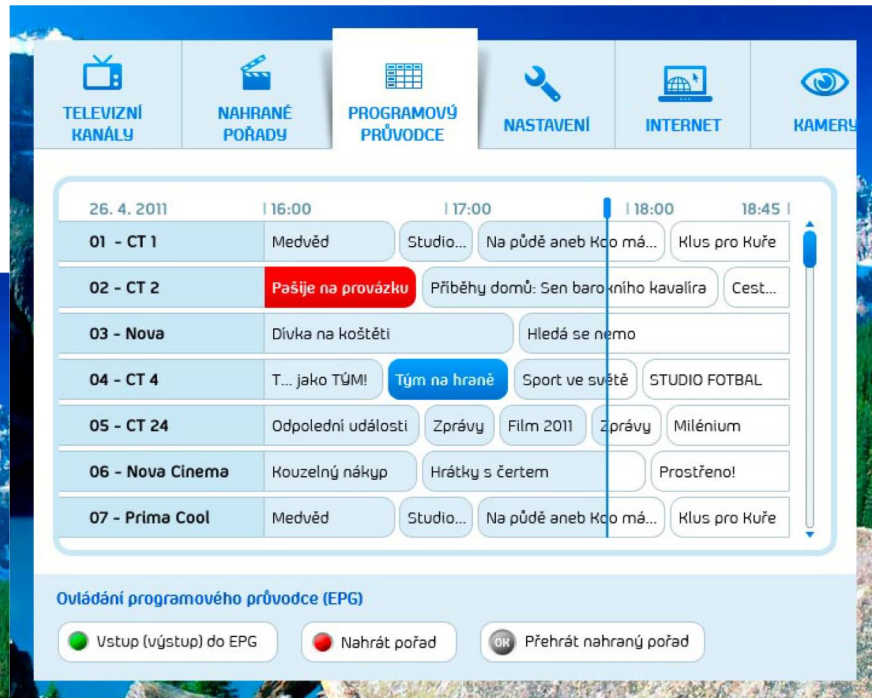

První verze IPTV