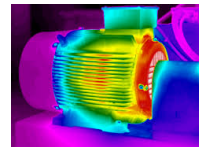

Detekce narušení (PID), prevence požáru monitoring technických zařízení