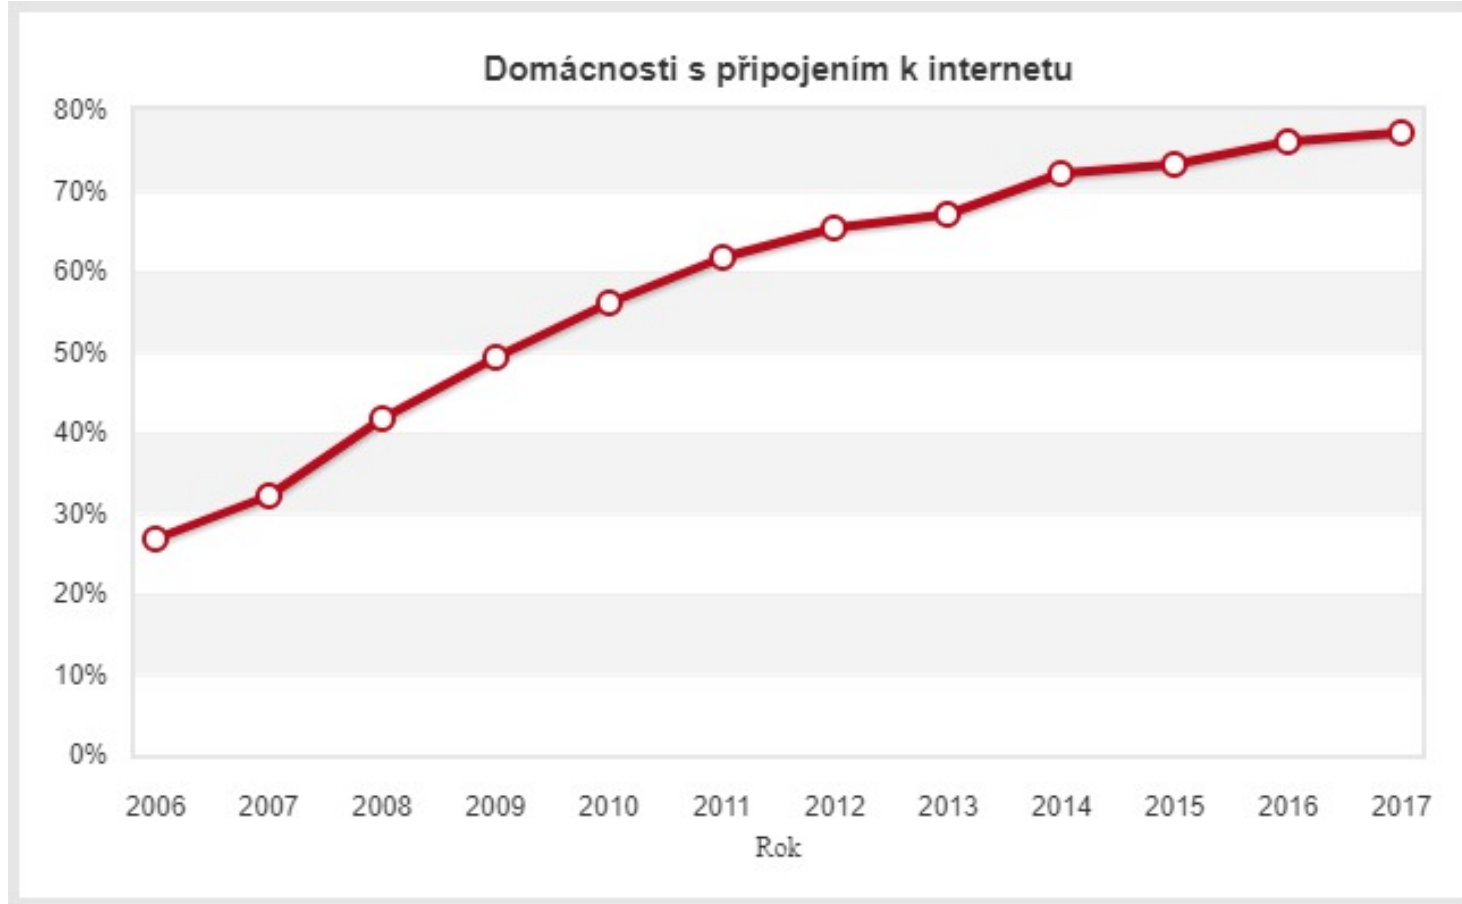

24.09.2020

TOMBOLA

Připojené domácnosti vývoj a aktuální stav

81%

V roce 2019 mělo přístup na internet
81% procent domácností

Zdroj: ČSÚ [https://www.czso.cz/csu/czso/informacni_technologie_pm]

PŘÍSTUP K SÍTI INTERNET V MOBILNÍ SÍTI