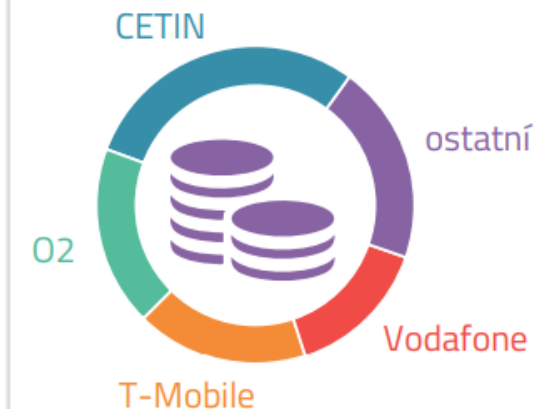

24.09.2020

TOMBOLA

Připojené domácnosti vývoj a aktuální stav

81%

V roce 2019 mělo přístup na internet
81% procent domácností

Zdroj: ČSÚ [https://www.czso.cz/csu/czso/informacni_technologie_pm]

PŘÍSTUP K SÍTI INTERNET V MOBILNÍ SÍTI