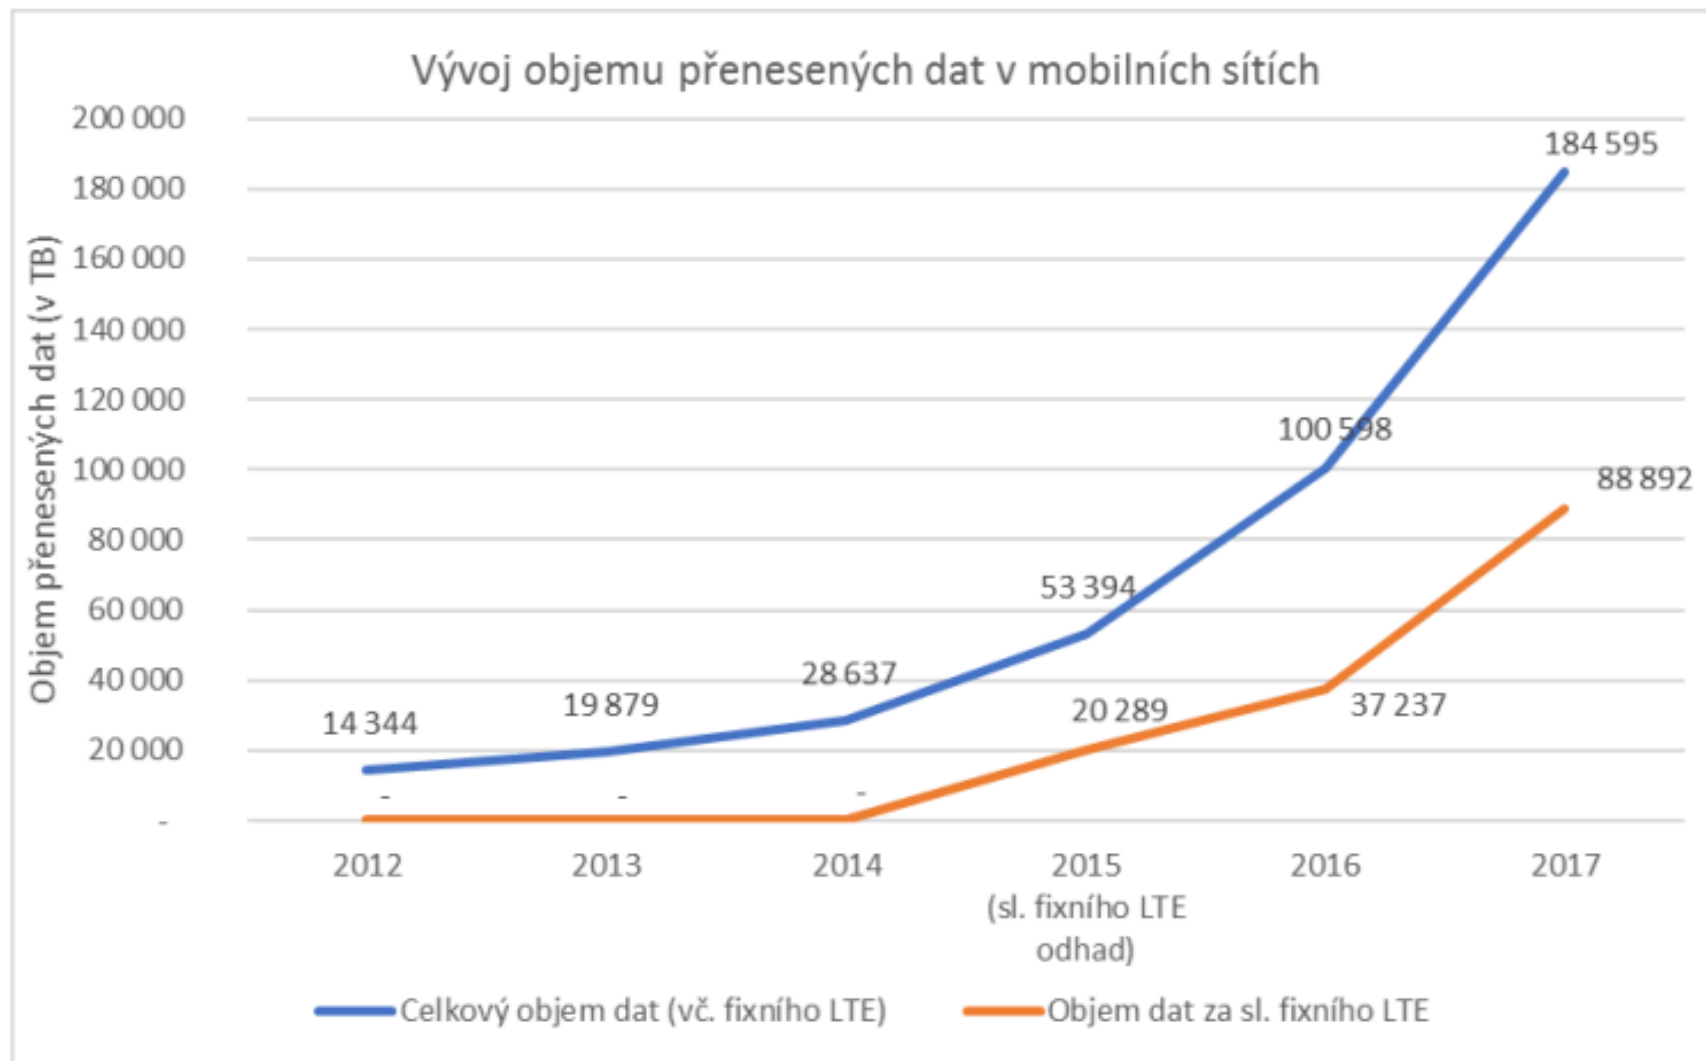

24.09.2020

TOMBOLA

Připojené domácnosti vývoj a aktuální stav

81%

V roce 2019 mělo přístup na internet
81% procent domácností

Zdroj: ČSÚ [https://www.czso.cz/csu/czso/informacni_technologie_pm]

PŘÍSTUP K SÍTI INTERNET V MOBILNÍ SÍTI