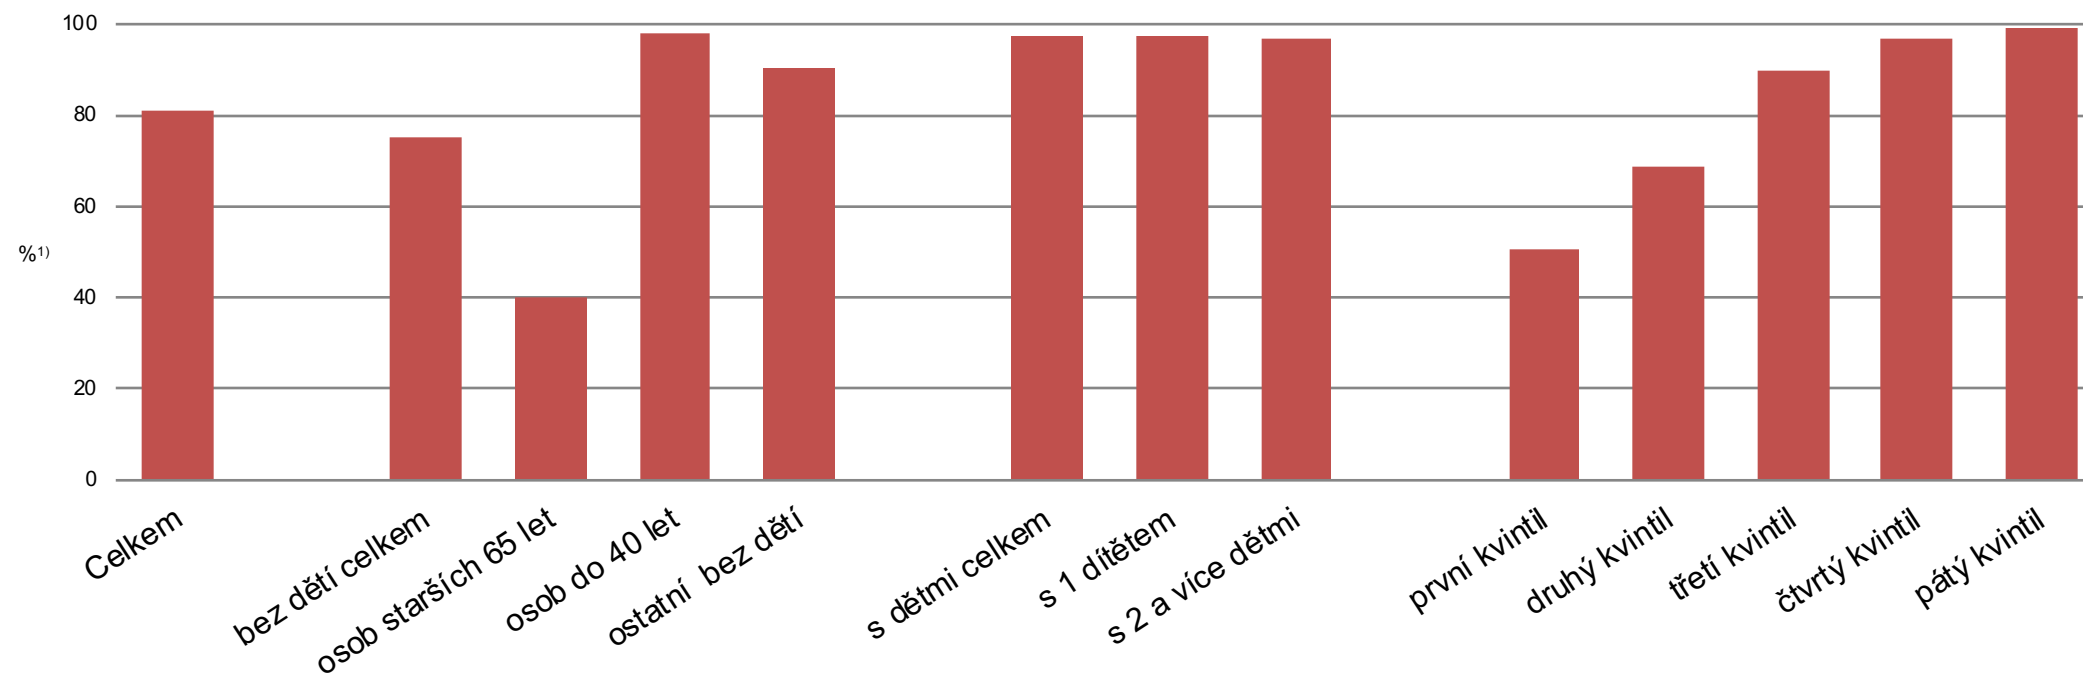

Domácnosti v ČR s internetem, 2019

Zdroj: ČSÚ [<https://www.czso.cz/csu/czso/informacni_technologie_pm>]