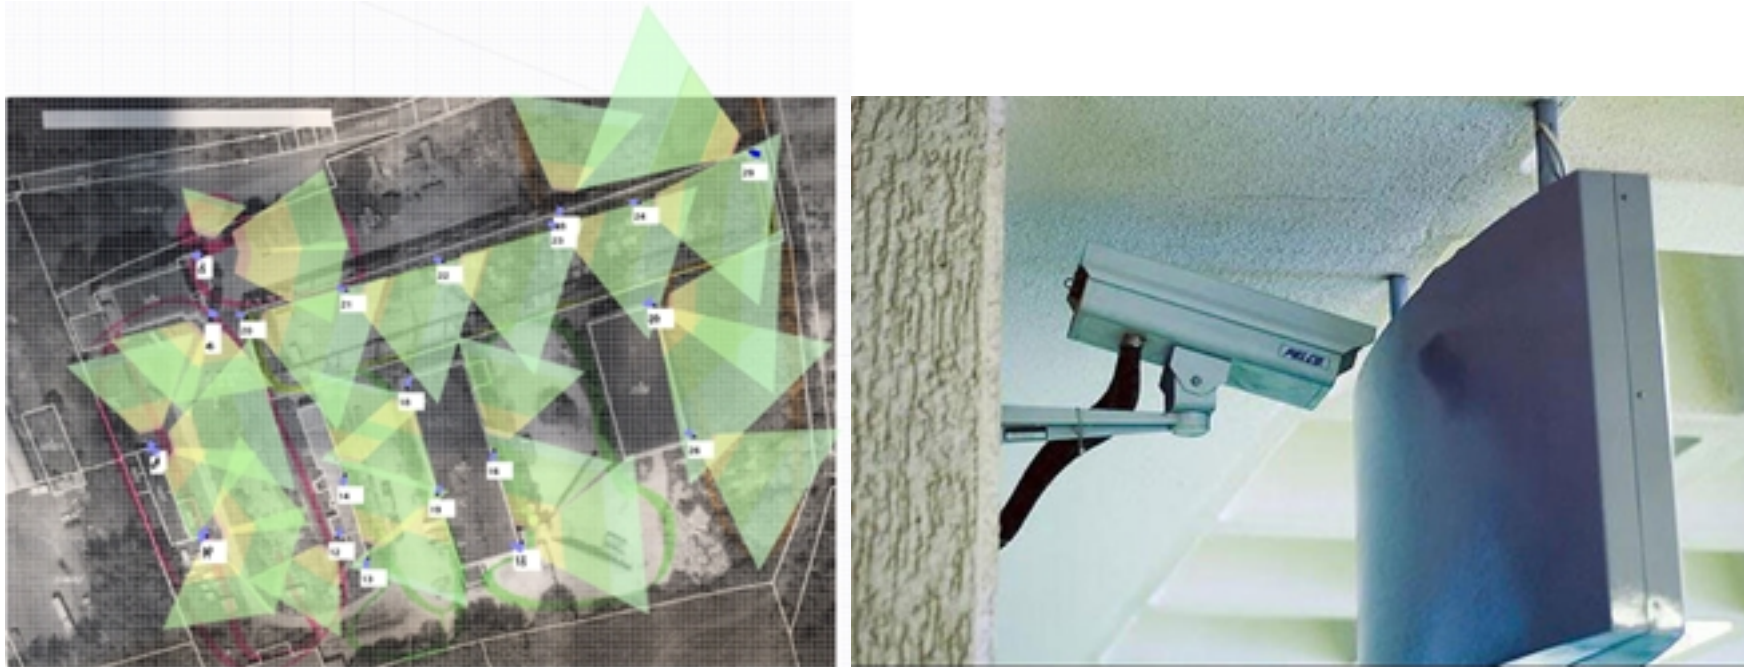

- dveřní přístupová kamera pro **rozpoznání osob** s termální kamerou pro měření teploty a detekcí roušky

- senzor pro přesné **počítání lidí**

KSCA120-ANW-TFC

Co můžeme nabídnout?

- individuální řešení na míru
- doporučení na správné umístění
- kompletní návrh včetně grafického výstupu
- výběr kamer se správným objektivem pro danou aplikaci
- výpočet kapacity disků pro záznam (dle požadované doby)