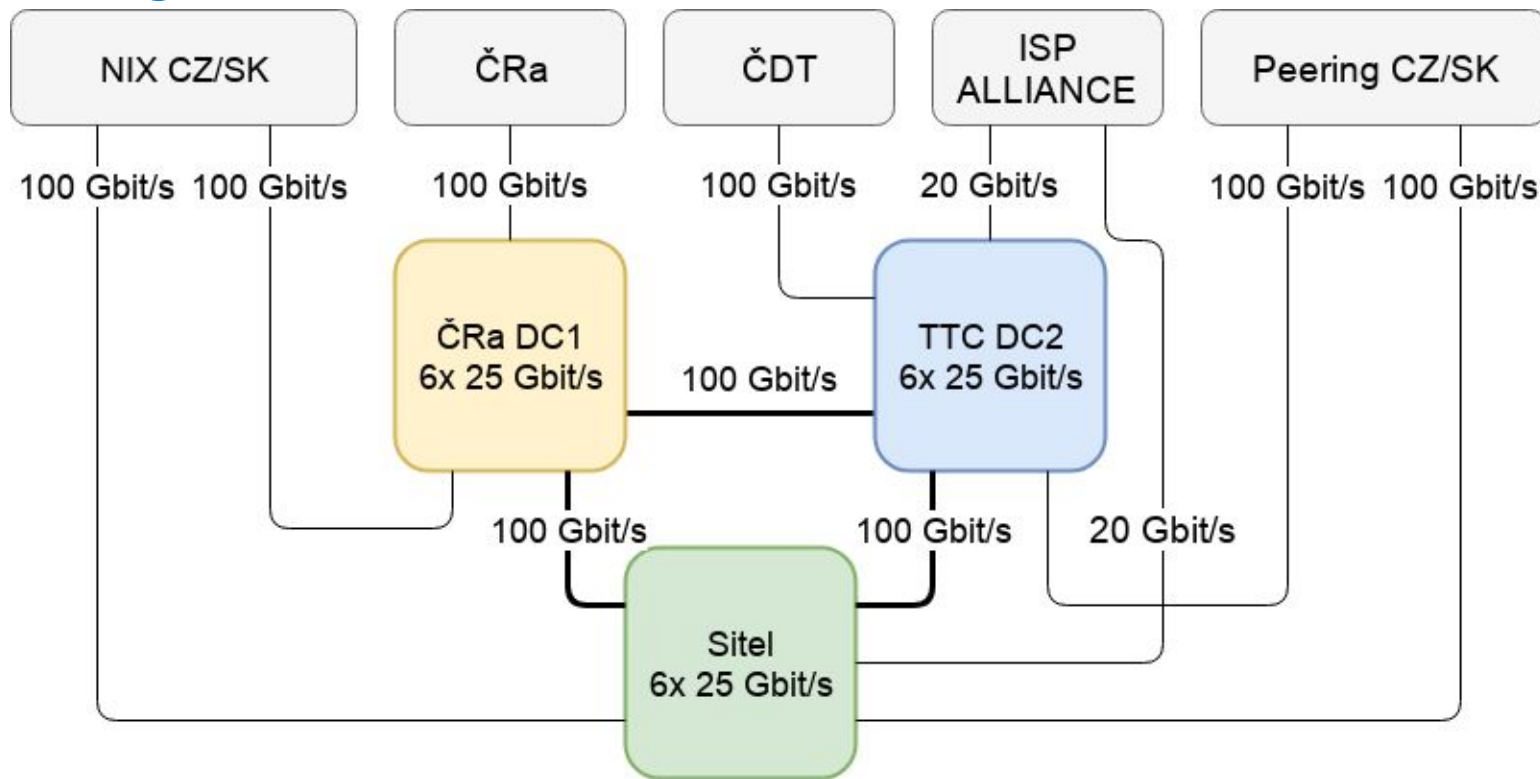

# Lepší robustnost infrastruktury

- Poučení z výpadku v DC1 Tower 12.8.2019
- Problém vznikl tím že jsme měli DNS TTL na 4 hodiny a v době výpadku směřoval na DC Tower kvůli předchozím testům v Sitelu o týden dříve
- Nízké TTL vadí SmartTV zařízením
- Všechny důležité servery nově používají BGP Anycast
- IP adresa 188.246.119.1 je plovoucí mezi datacentry
- Interně používáme plovoucí adresy i pro SQL DB a další kritické systémy
- Plánujeme vylepšit interní zpracování SESSIONS abychom mohli používat více IP adres pro jeden DNS záznam, zatím to však technicky nejde
- Z každého vážnějšího problému si bereme ponaučení a vylepšujeme části které nefungovaly korektně

# Vlastní CDN server - lepší než Multicast

- Do 100 přípojek - není nutné
- Do 500 přípojek - 23 000 Kč (16GB RAM, 1Gbit)
- Od 1000 přípojek - 33 000 Kč (32GB RAM, 10Gbit)
- Supermicro 1U, hloubka 50cm, IPMI, tichý ventilátor
- Lepší diagnostika problémů
- Instalaci zajišťujeme přes IPMI vzdáleně
- Nutná veřejná IP
- Vyrovnává velké špičky
- Efektivita cca 3-3.5 (na 1 Gbit/s obslouží 3 Gbit/s)
- Lze vytvářet víceúrovňové struktury

# Topologie sítě