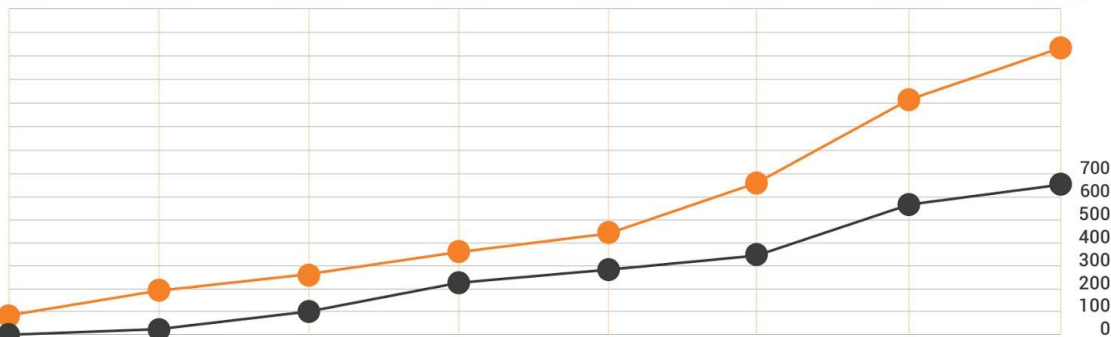

### Growth of subscribers

3000 2012    7000 2013    20.000 2014    35.000 2015    50.000 2016    90.000 2017    150.000 2018    185.000 2019