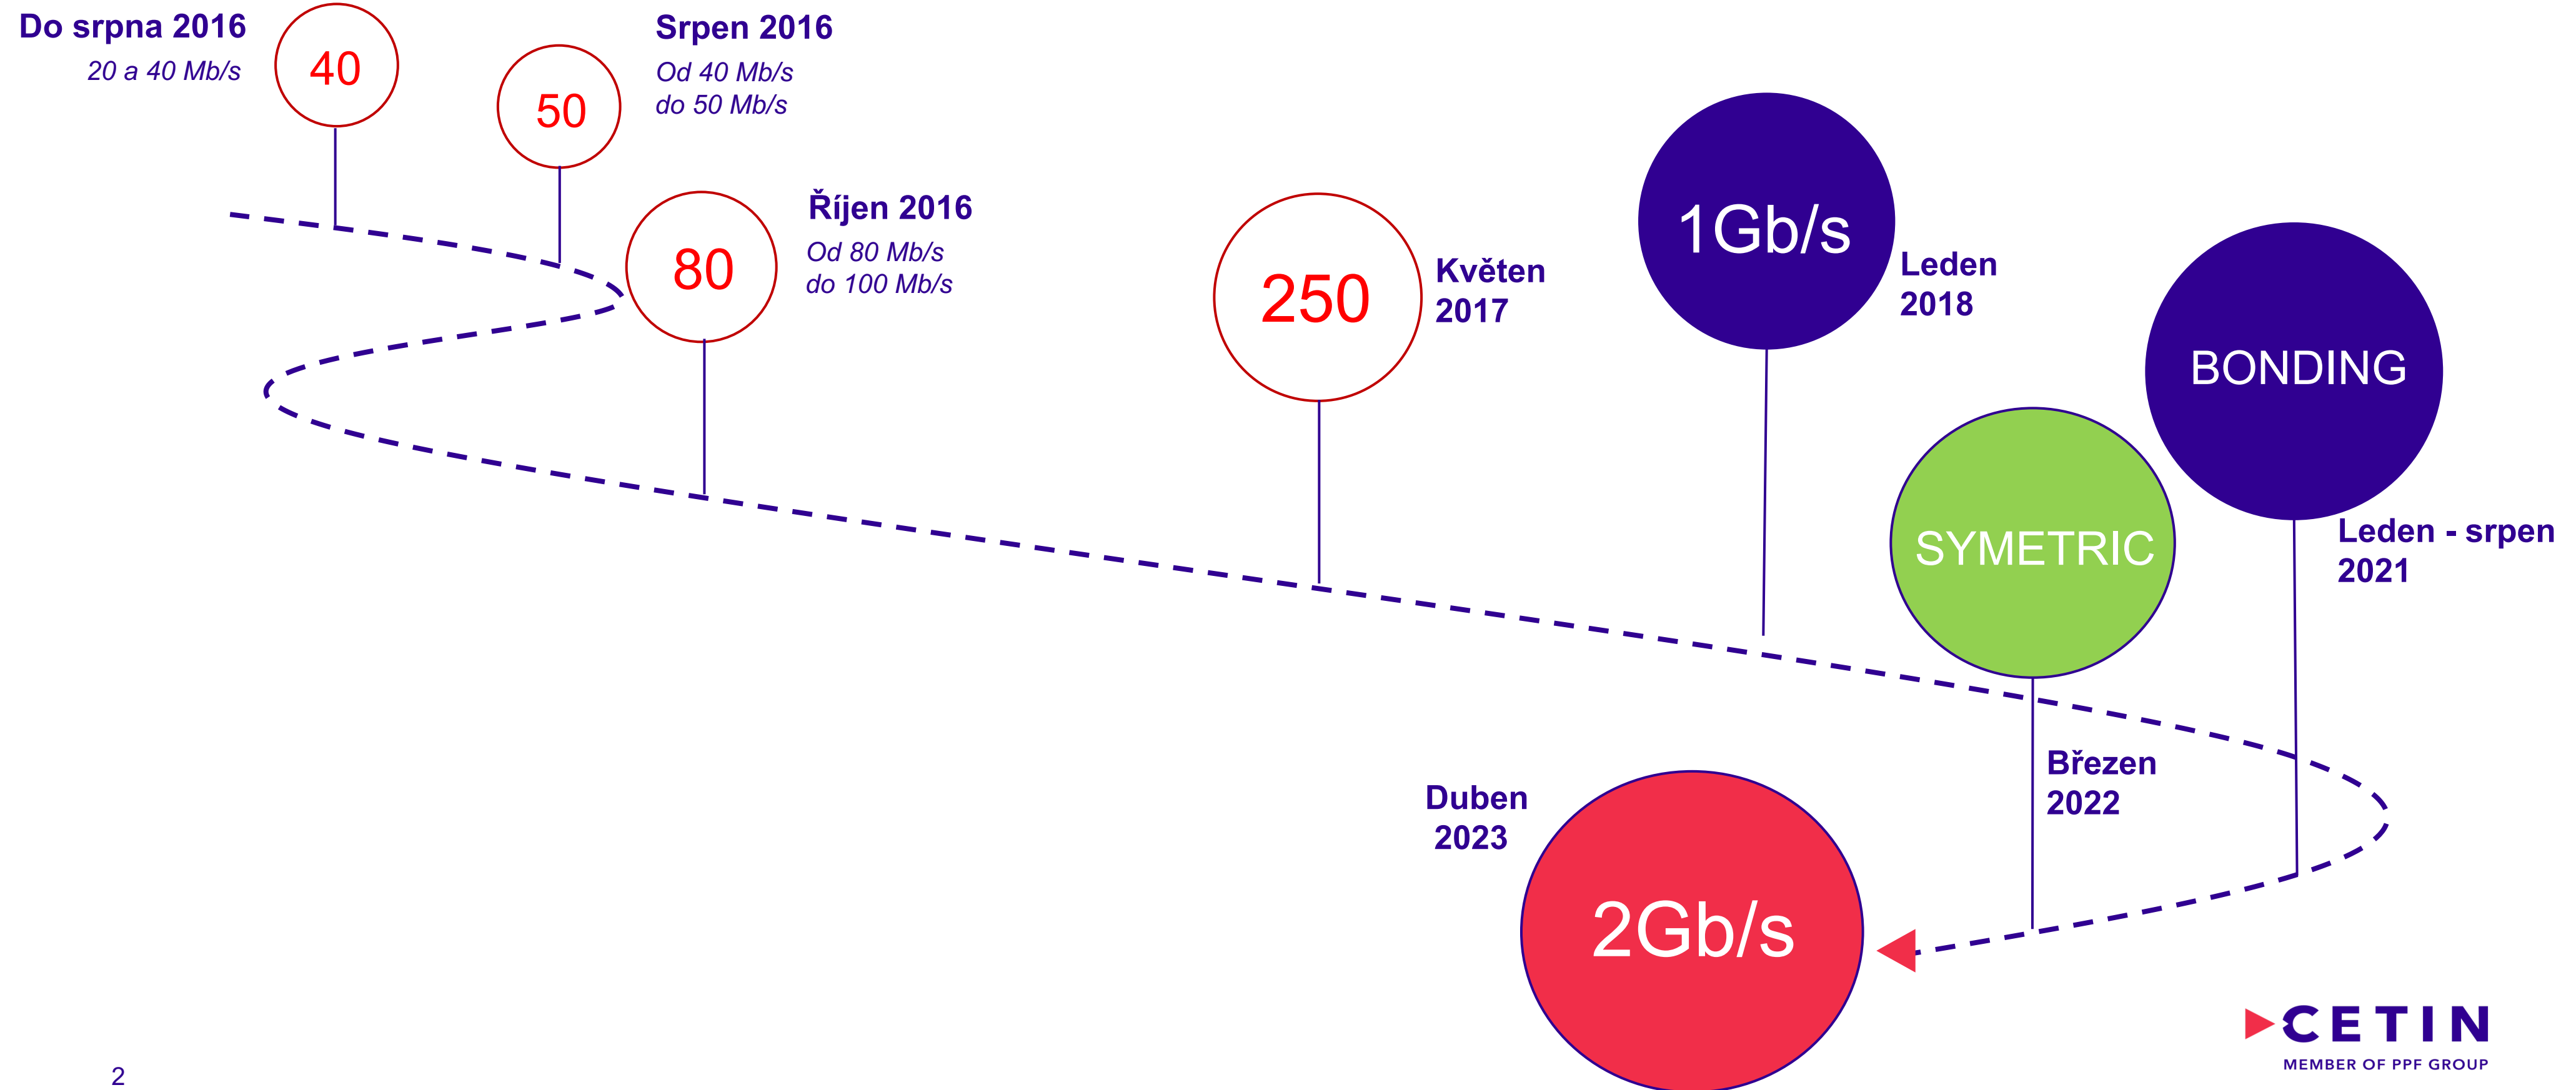

KKDS 2023 Olomouc

Michal Frankl

4. května 2023

Evoluce rychlostí – velkoobchodní nabídka MMO

Zrychlujeme optiku na 2 Gb/s

- ▶ **Nový optický produkt**
2 000 Mb/s / 1 000 Mb/s
- ▶ **Spuštěno 17. 4. 2023**
- ▶ **Dostupný na všech CETIN optických FTTH lokalitách**

MMO nová struktura cen od 1. 7. 2023

RODINNÉ DOMY

BYTOVÉ DOMY

Typ ceníku	xDSL	FTTH
R1 Rodinné domy + nebytové objekty	TARIF UP to 100 Mb/s UP to 250 Mb/s	TARIF 250 Mb/s 500 Mb/s 1 000 Mb/s 2 000 Mb/s
R2 Bytové domy	TARIF UP to 100 Mb/s UP to 250 Mb/s	TARIF 250 Mb/s 500 Mb/s 1 000 Mb/s 2 000 Mb/s
R3 Bytové domy - sídliště	TARIF UP to 100 Mb/s UP to 250 Mb/s	TARIF 250 Mb/s 500 Mb/s 1 000 Mb/s 2 000 Mb/s

PRŮMĚRNÁ DOSTUPNÁ RYCHLOST V PŘÍSTUPOVÉ SÍTI CETIN

SD-WAN jako nová velkoobchodní služba v portfoliu CETIN

- ▶ Výhodná alternativa k WAN službám IP-VPN nebo IP-SEC pro segment firemních zákazníků všech velikostí
- ▶ SD-WAN služby CETIN jsou dostupné na území ČR i mimo ČR (mezinárodní WAN služby)