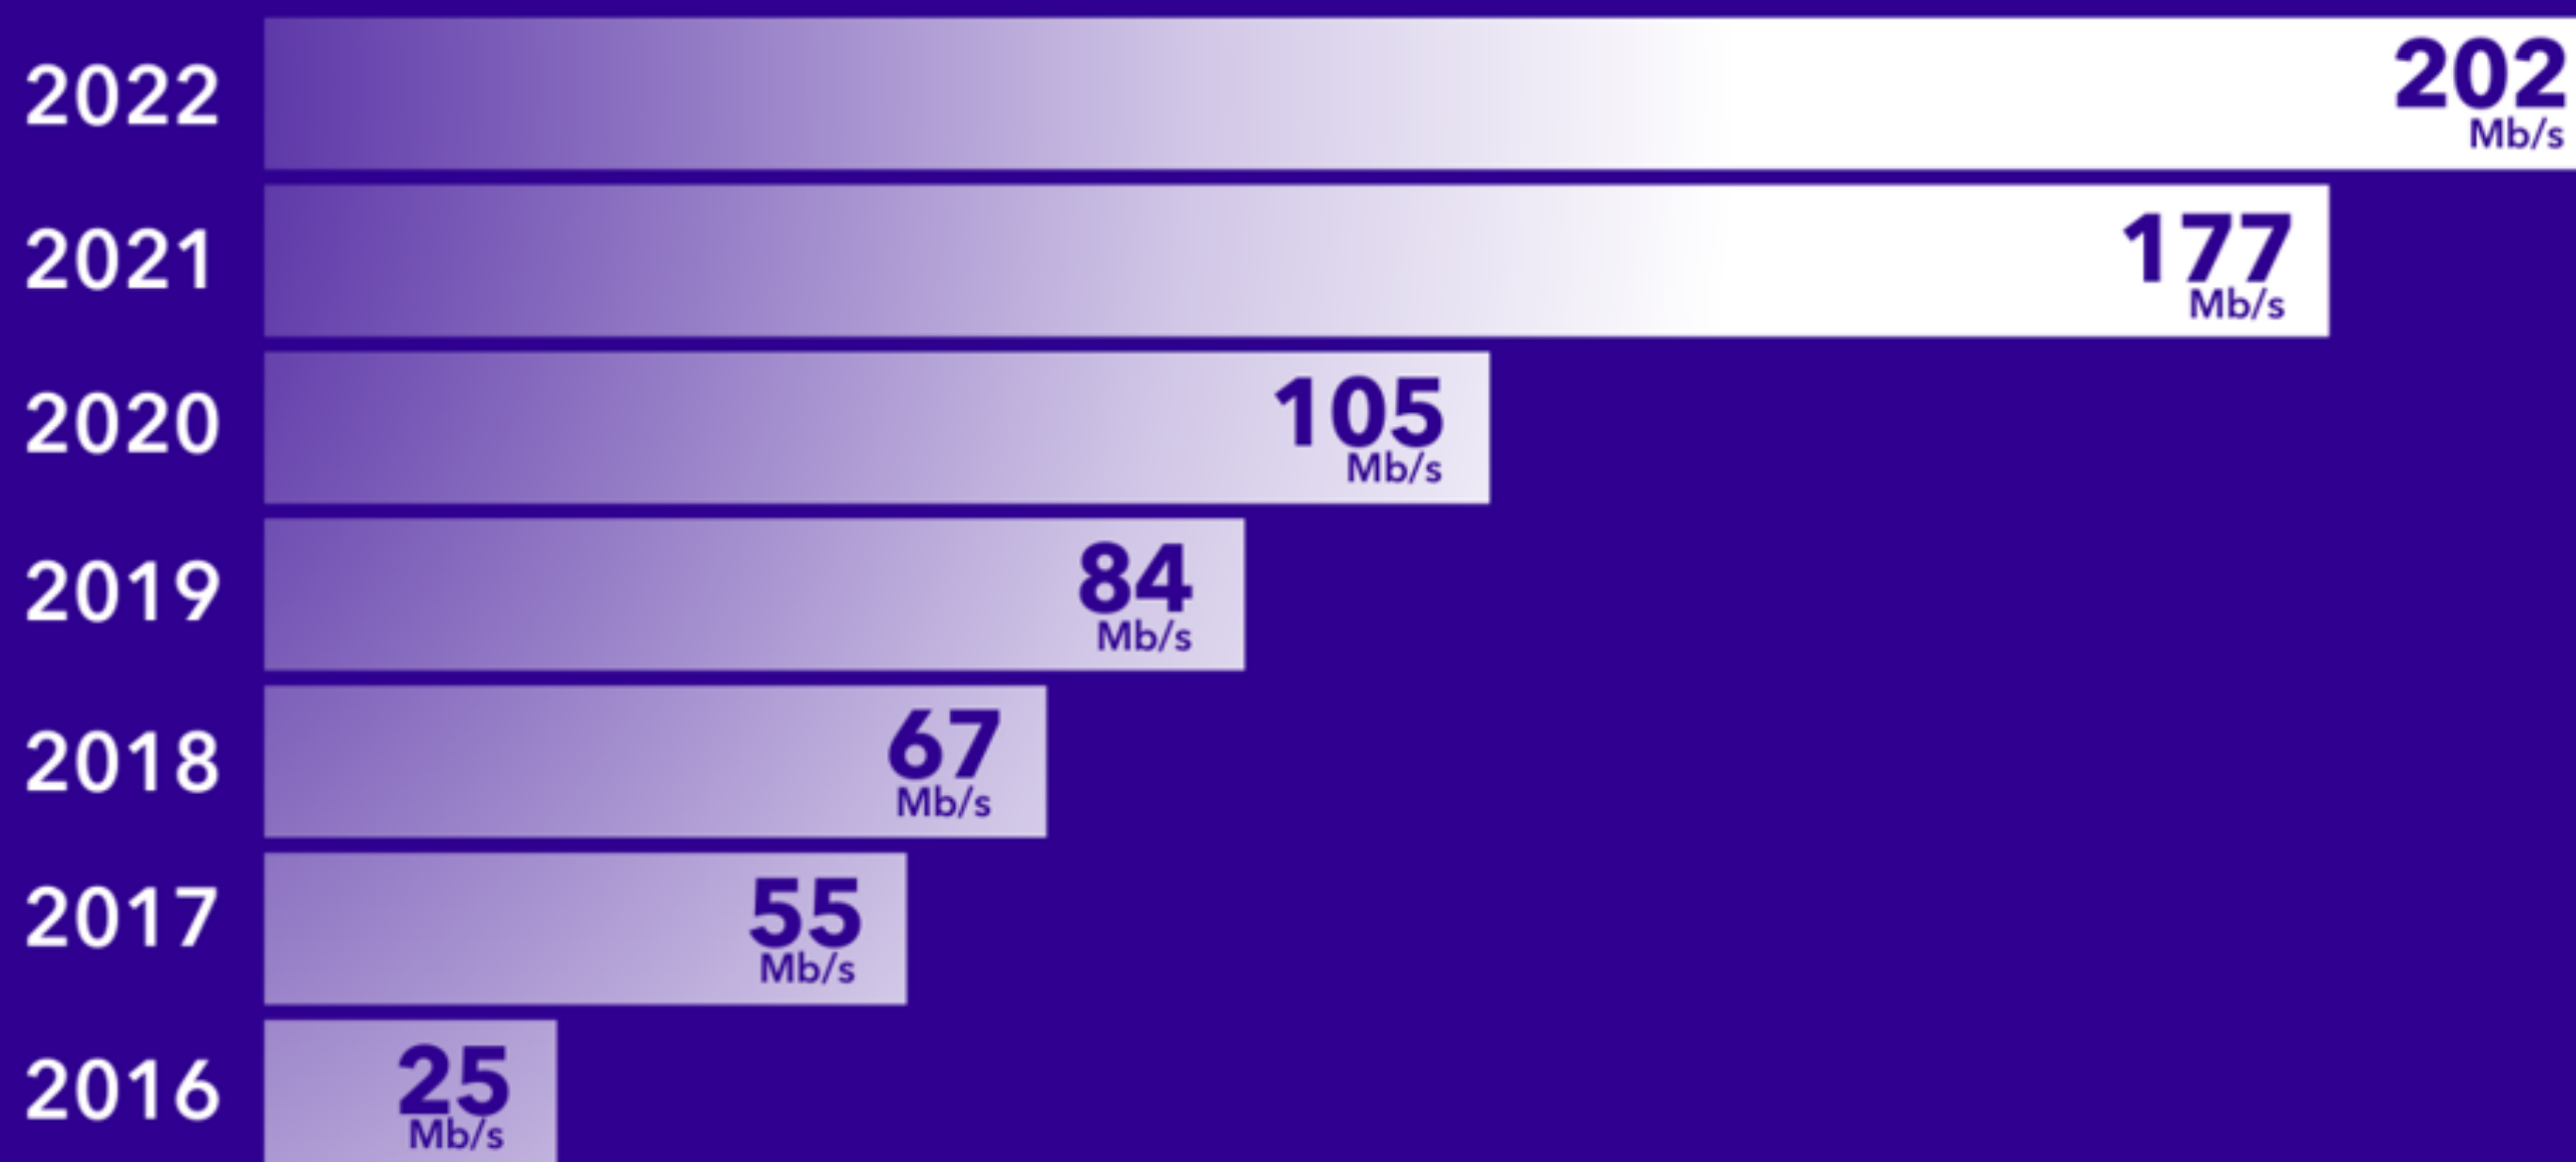

▶ AKTUÁLNĚ DOSTUPNÉ RYCHLOSTI V PŘÍSTUPOVÉ SÍTI CETIN K 19. 4. 2023

Rychlost	Celkem bytových jednotek v síti CETIN (tis. přípojek)	Procentní podíl (%)
2 G/s	231	5 %
1 G/s	17	0,4 %
250 Mbit/s	1 822	42,9 %
100 Mbit/s	1 176	27,7 %
50 Mbit/s	547	12,9 %
20 Mbit/s	383	9,0 %
ADSL	74	1,7 %
Celkem	4 250	100 %

PRŮMĚRNÁ DOSTUPNÁ RYCHLOST V PŘÍSTUPOVÉ SÍTI CETIN